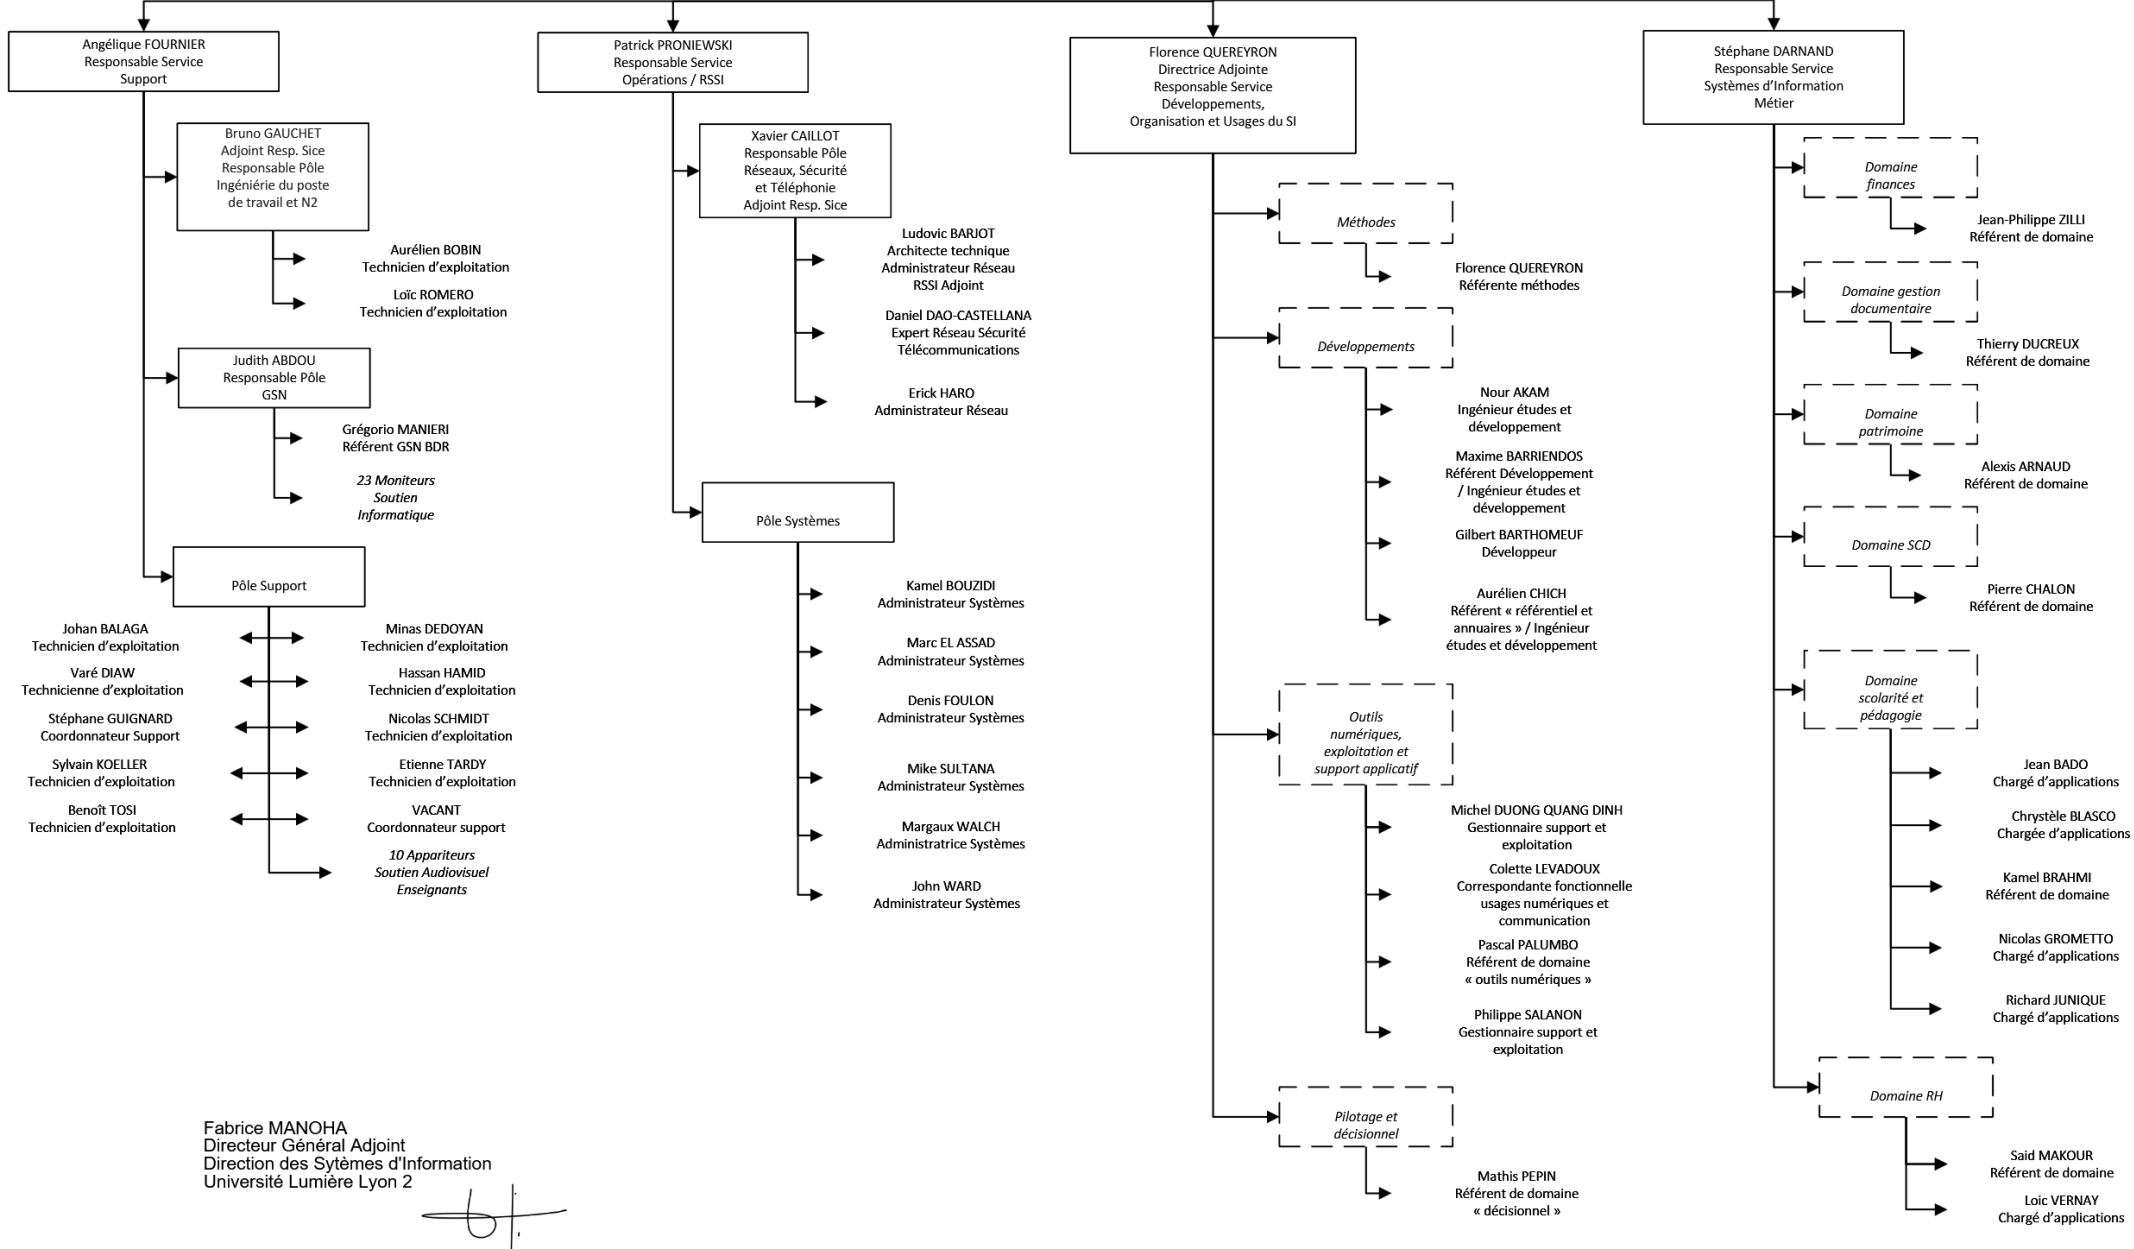

Fabrice MANOHA  
Directeur Général Adjoint Simplification  
et Systèmes d'Information  
Directeur des Systèmes d'Information

Enâm YOUSFI  
Assistante de Direction

Alberto PEREZ  
Gestionnaire Financier

Fabrice MANOHA  
Directeur Général Adjoint  
Direction des Systèmes d'Information  
Université Lumière Lyon 2