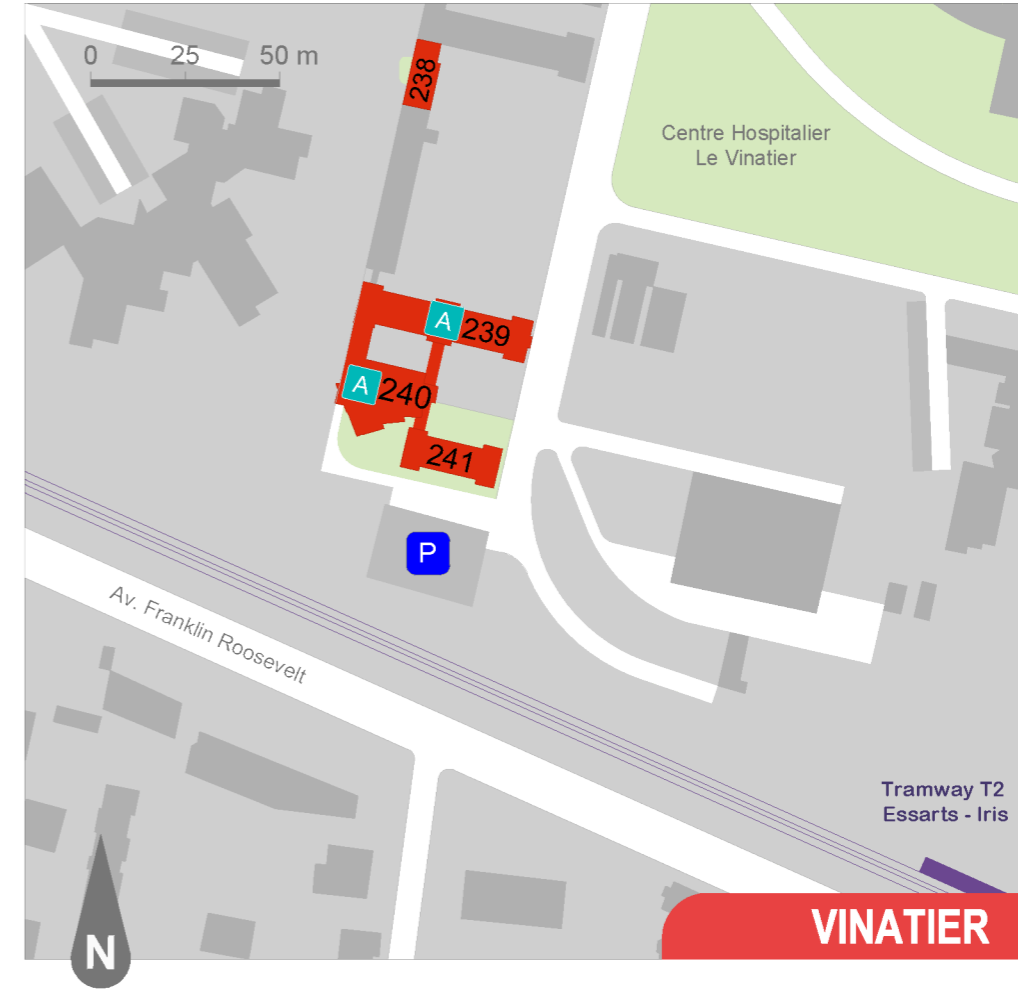

Université Lumière Lyon2
Campus Rachais
3 rue Rachais 69003 LYON
www.univ-lyon2.fr

Accueil – 04 78 69 70 00
Sécurité – 04 78 69 76 99

Université Lumière Lyon2
Campus Vinatier
95 boulevard Pinel 69500 BRON
www.univ-lyon2.fr