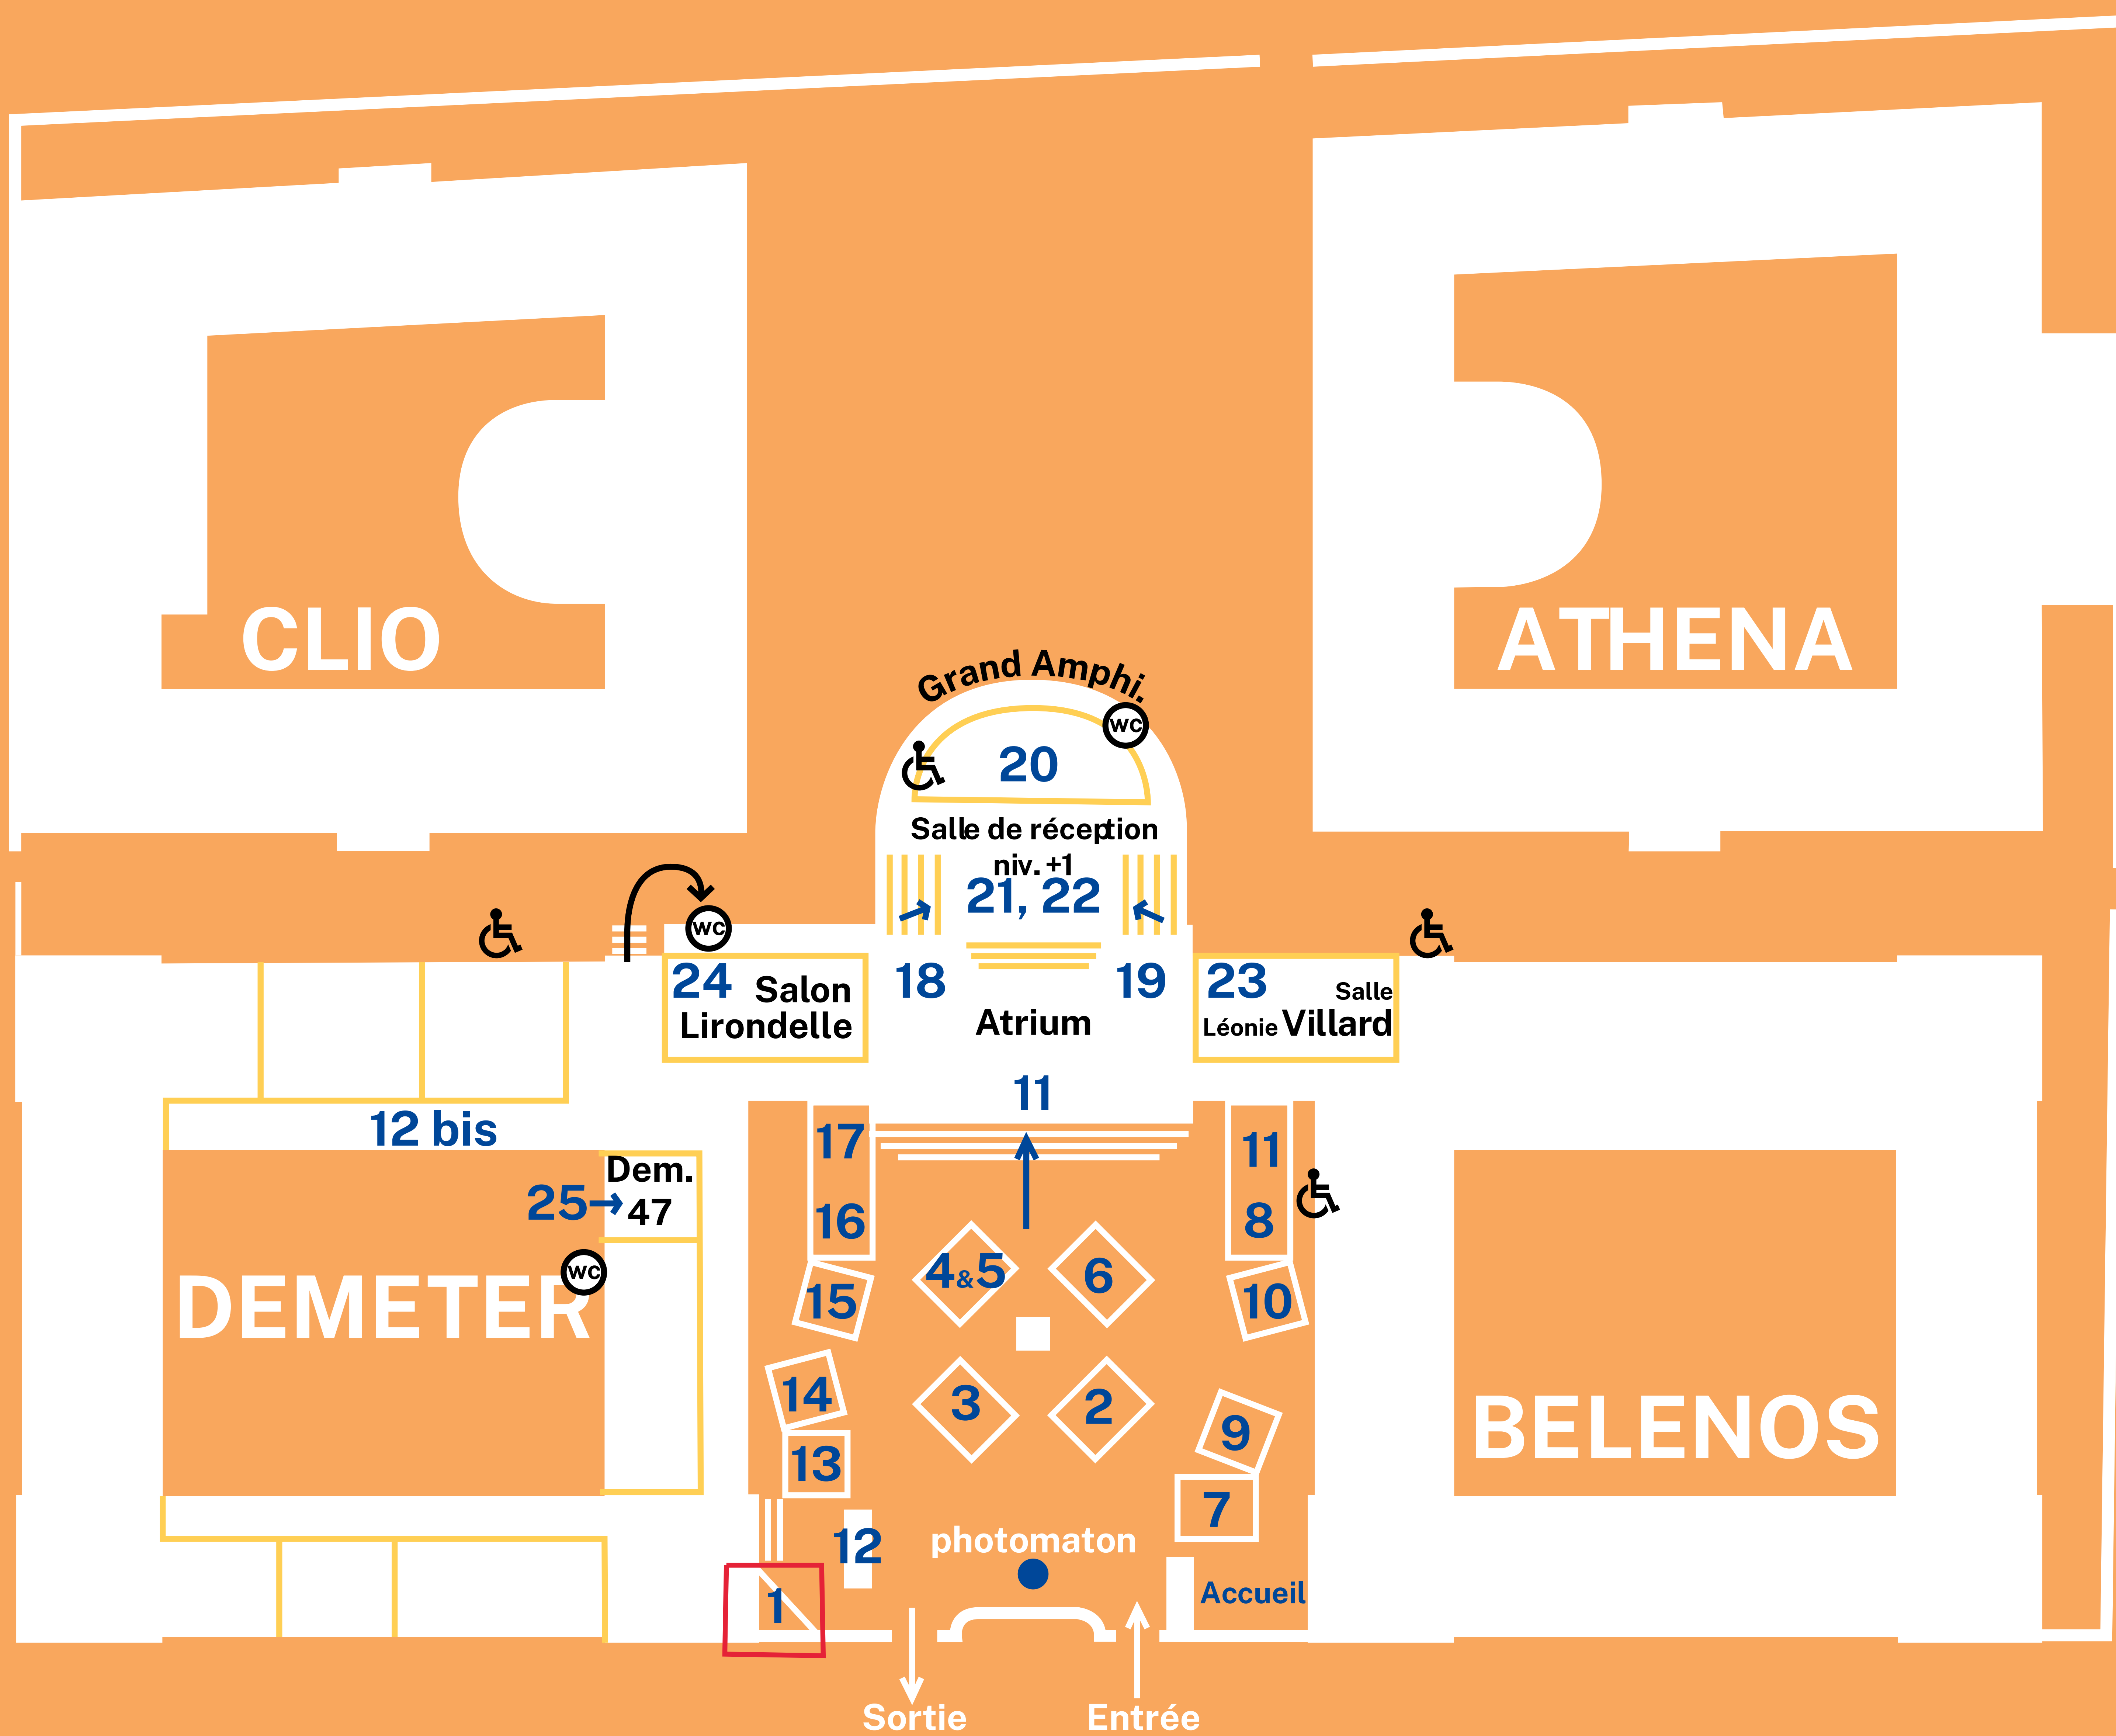

Plan par beau temps

**1** Point de RDV balade

**12** Inscriptions Escape Game

Accès

Tram T1 - Arrêt «Quai Claude Bernard»