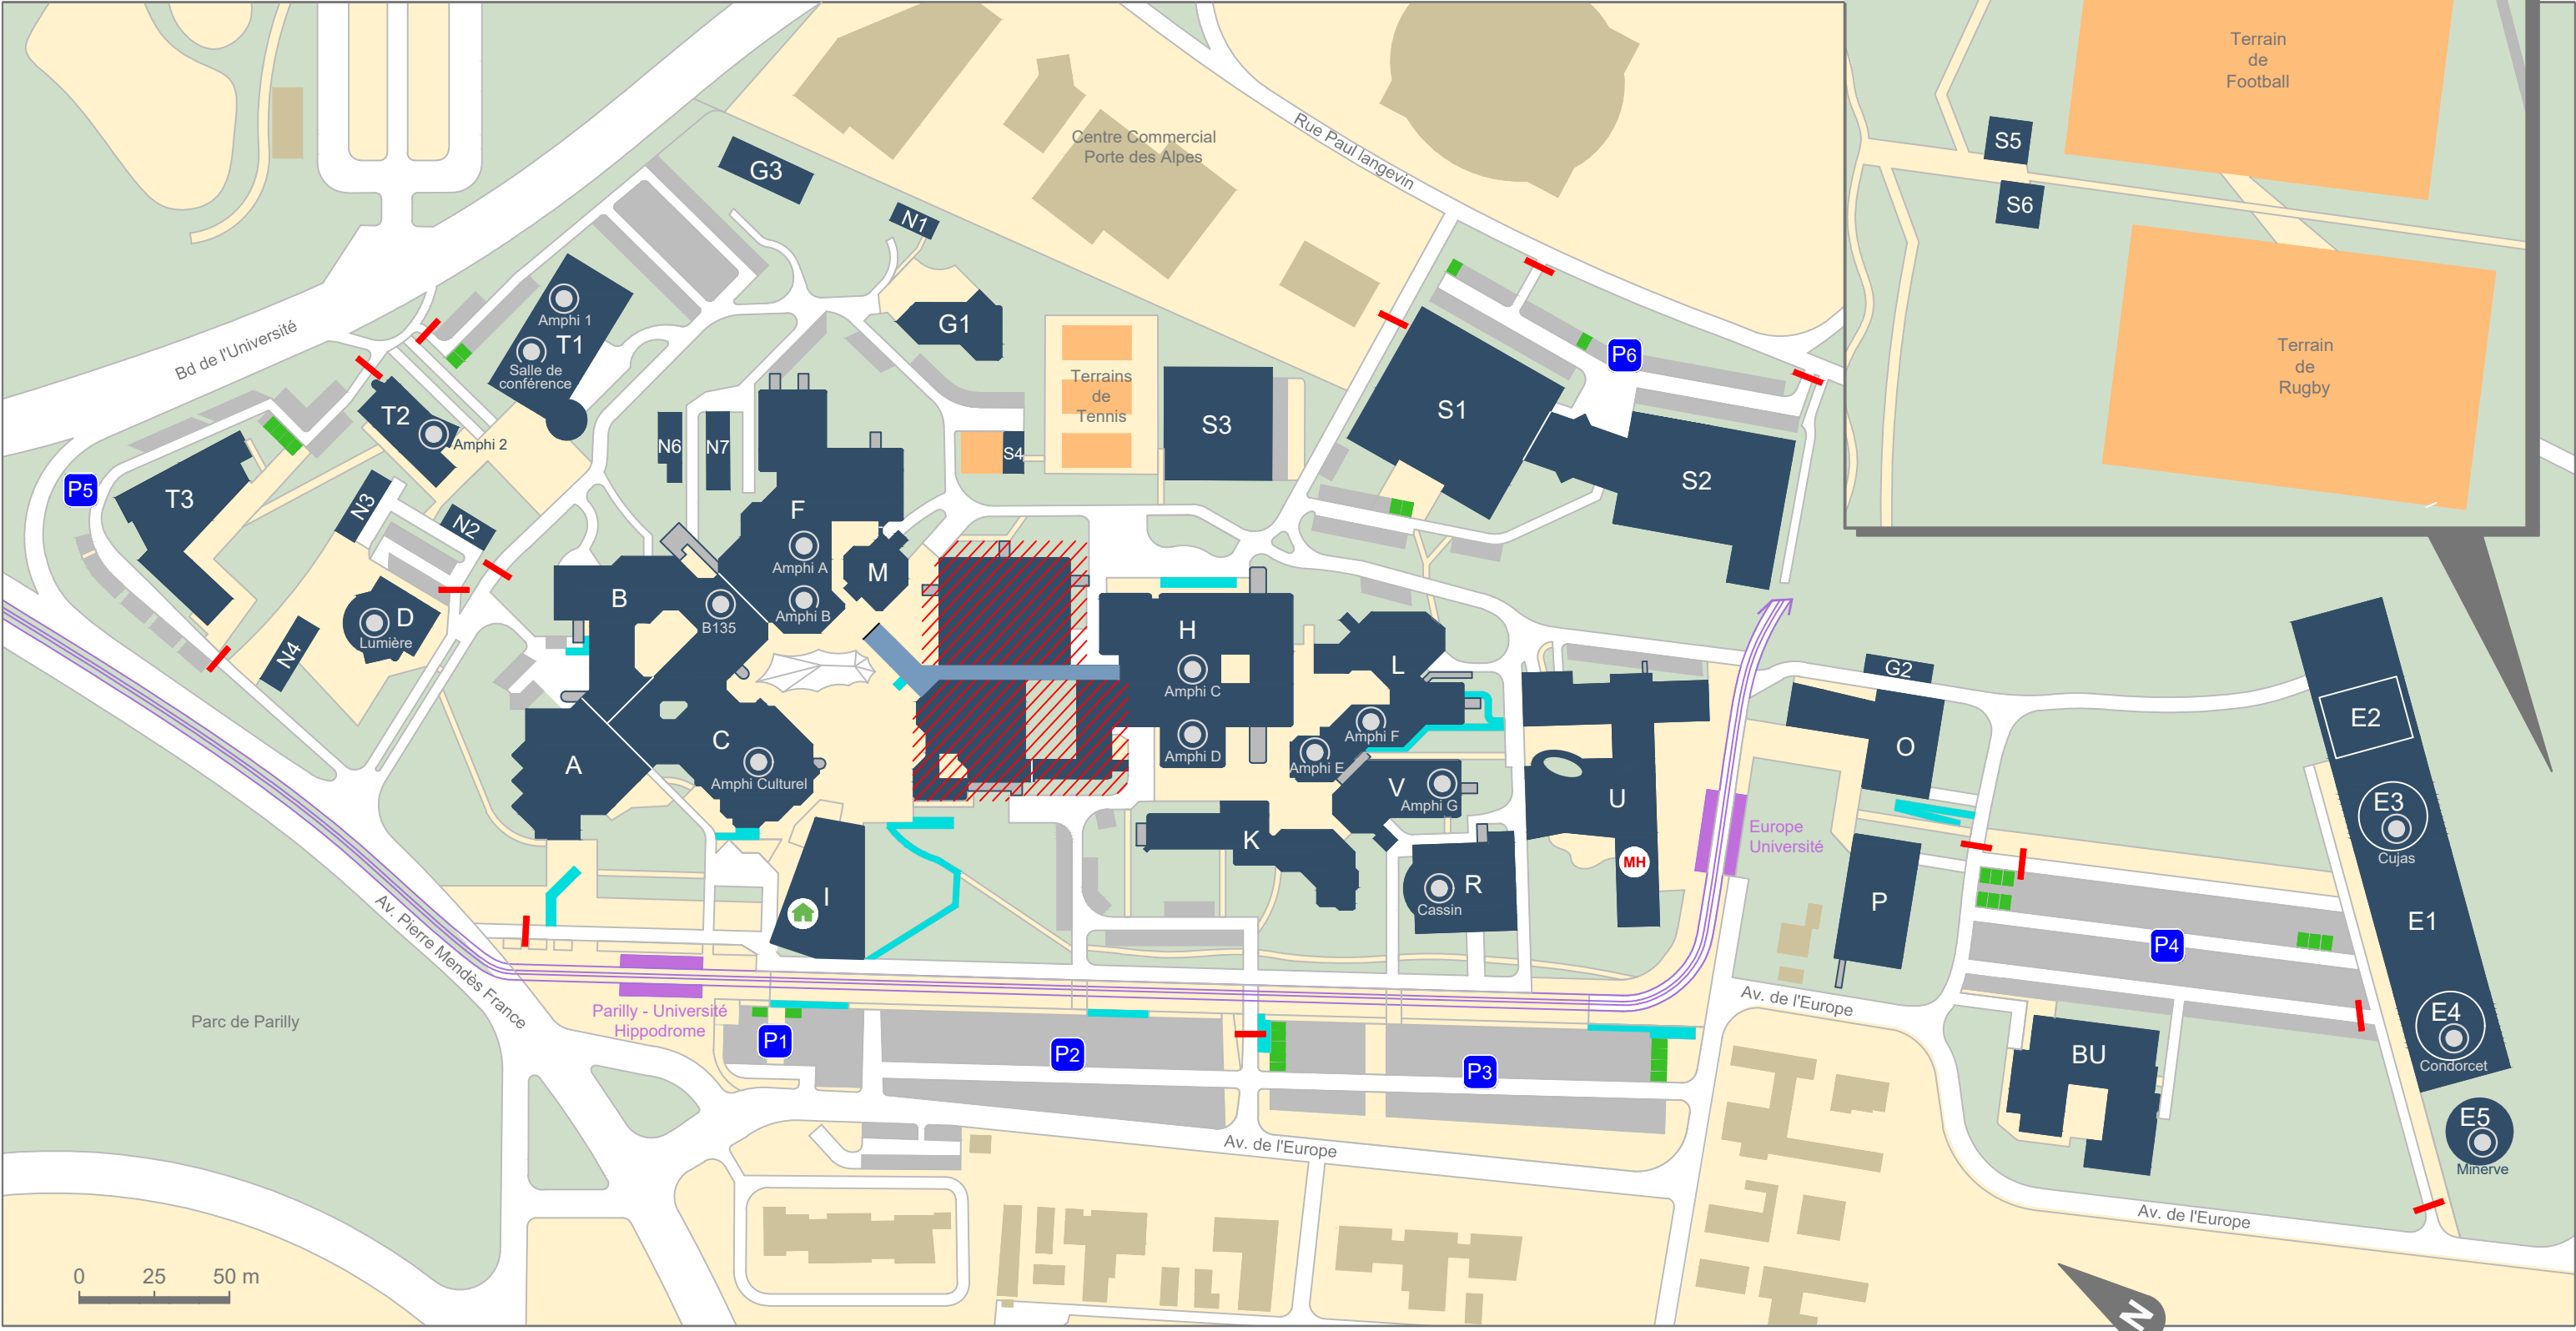

CAMPUS PORTE DES ALPES 2020-2021

LEGENDE

- ZONE CHANTIER
- BATIMENT
- PARKING
- ESCALIER EXTERIEUR
- ACCUEIL
- ACCES PMR
- AMPHITHEATRE
- STATION DE TRAMWAY
- BARRIERE
- MISSION HANDICAP
- PLACES PMR