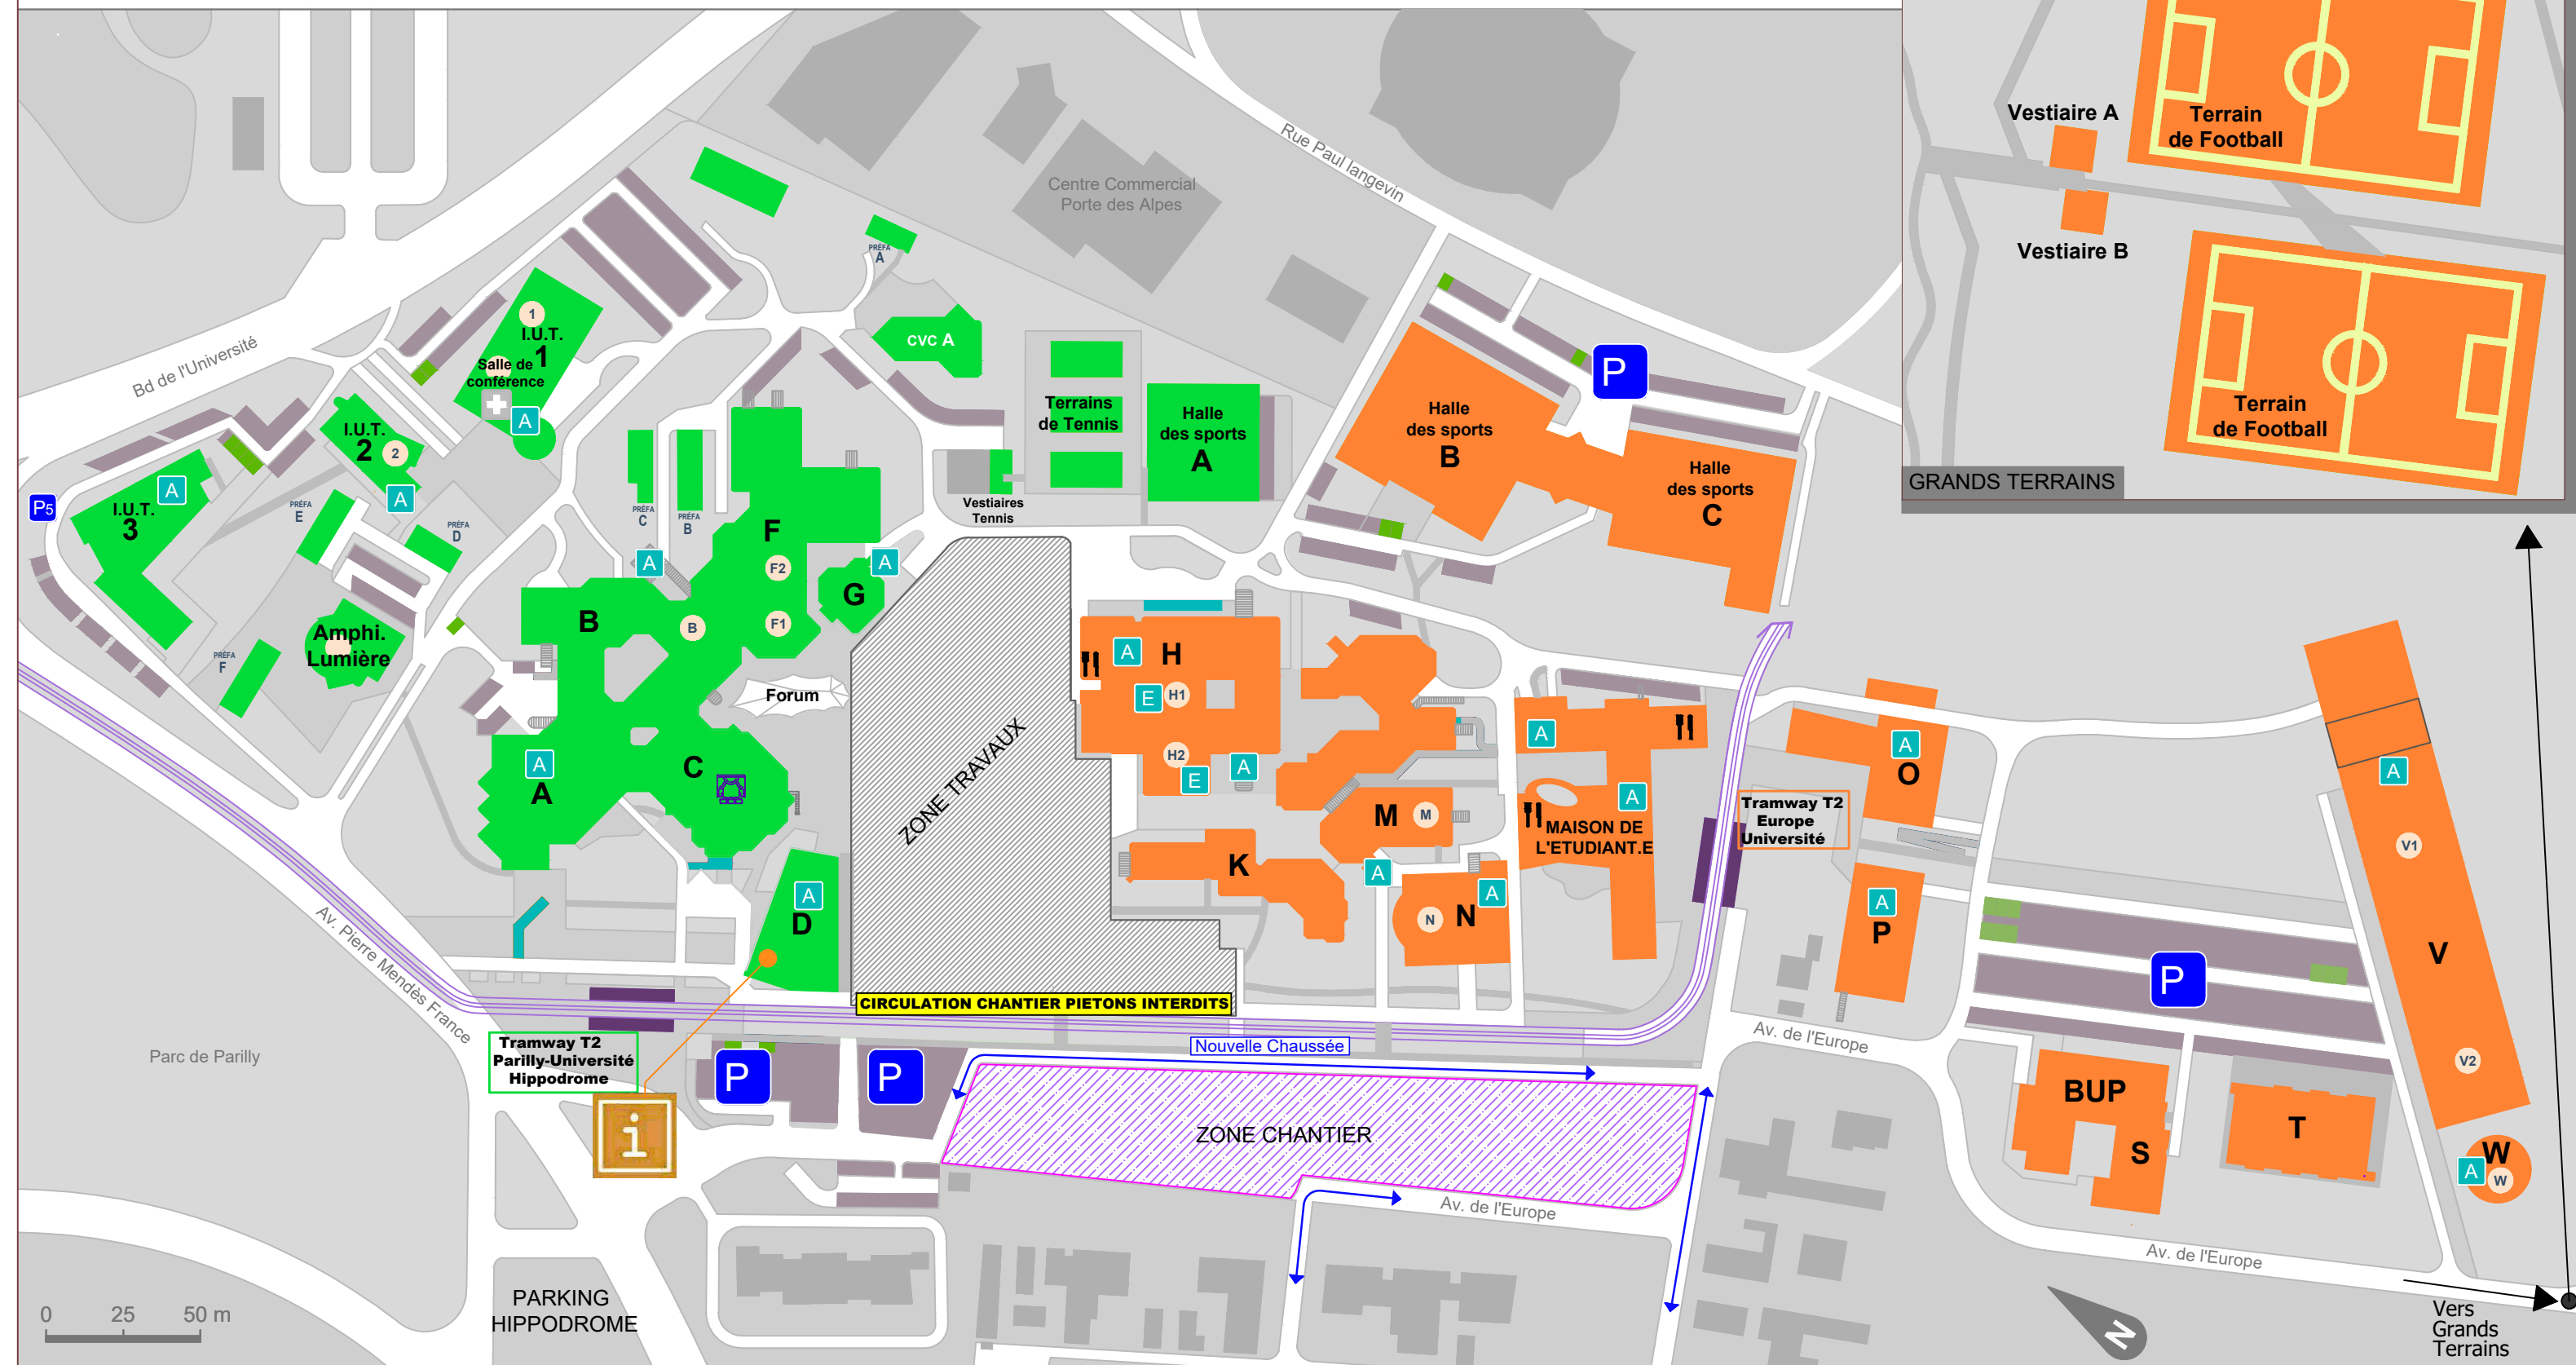

# CAMPUS PORTE DES ALPES 2023-2024

## LEGENDE

Accès par le Tramway T2 Parilly - Université Hippodrome	BATIMENT	ACCUEIL UNIVERSITE	RESTAURATION	PARKING	MISSION HANDICAP	ASCENSEUR	ACCES PMR
Accès par le Tramway T2 Europe Université	AMPHITHEATRE	AMPHITHEATRE CULTUREL	STATION DE TRAMWAY	ESCALIER EXTERIEUR	SERVICE DE SANTE UNIVERSITAIRE	ELEVATEUR	PLACES PMR