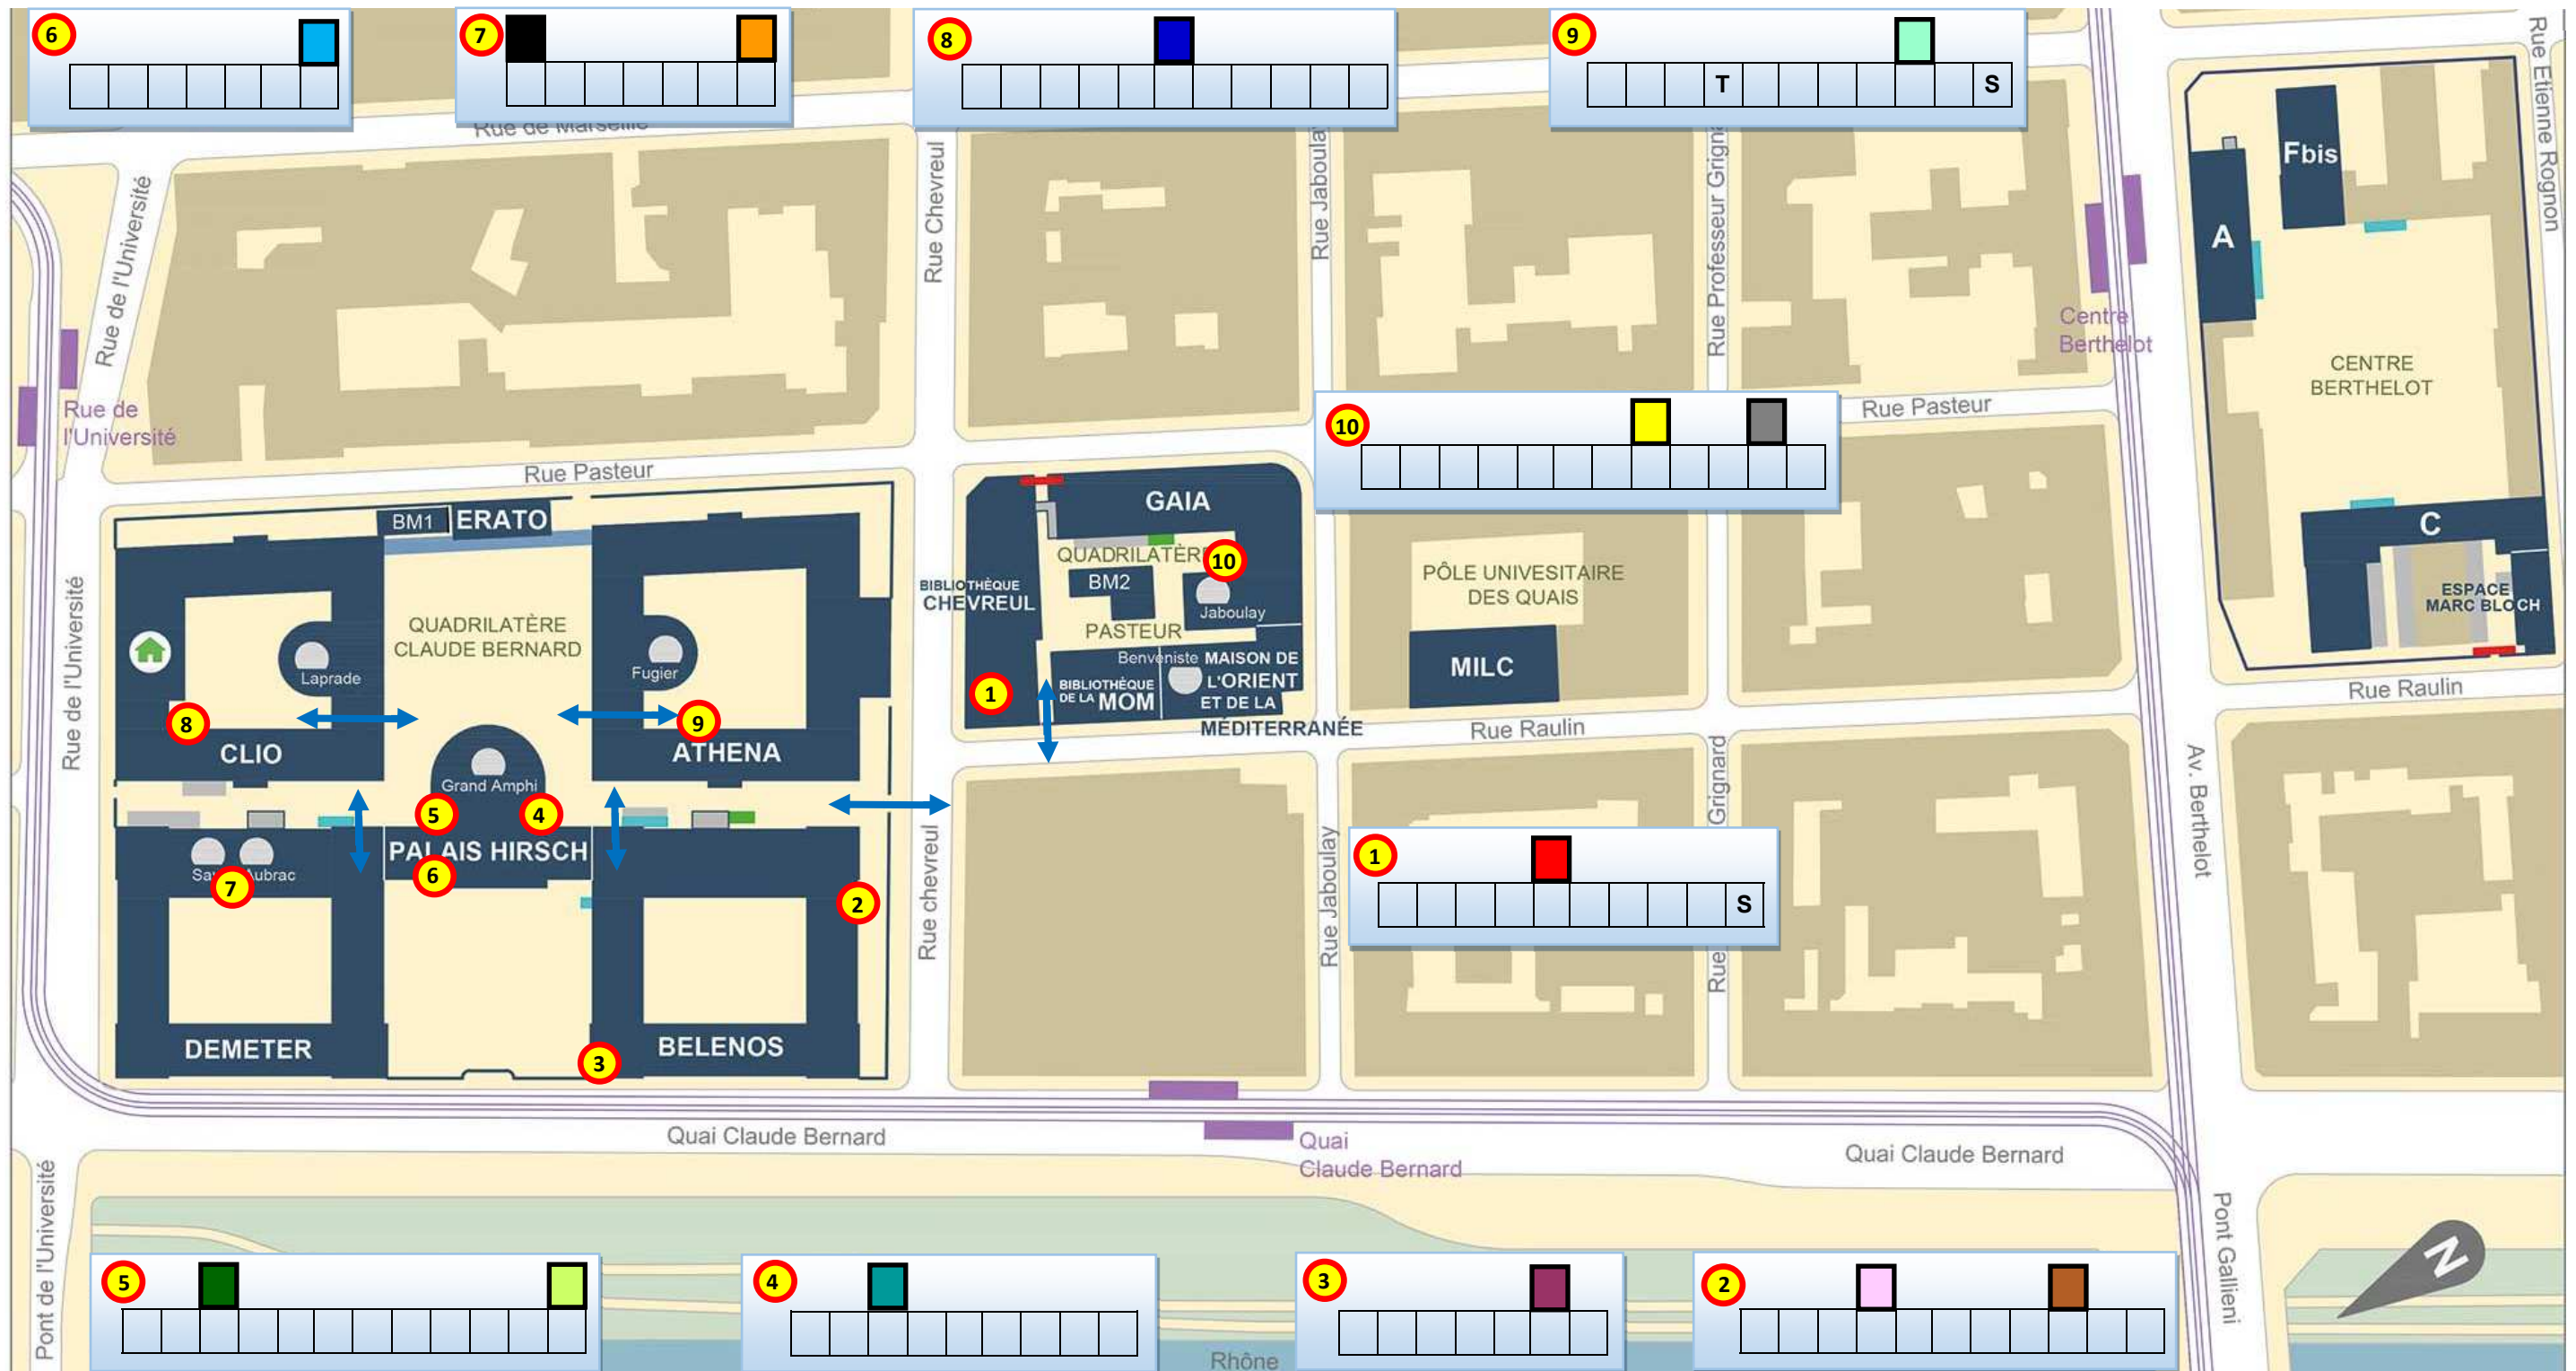

# Campus City Tour : Berges du Rhône

UNIVERSITÉ  
LUMIÈRE  
LYON 2

Bienvenue à l'Université Lumière Lyon2 et merci d'avoir choisi notre compagnie pour découvrir le campus Berges du Rhône ! Muni.e de ce plan et d'un stylo, arpentez le campus en suivant le parcours indiqué (étape de 1 à 10).

A chaque étape, retrouvez votre énigme et inscrivez votre réponse ci-dessus dans les cases prévues (une case = une lettre). A la fin de votre parcours, décidez la phrase mystère ci-dessous à l'aide des cases colorées et laissez-vous guider.

L'équipe de la Maison de l'Etudiant.e du campus Porte des Alpes vous souhaite un agréable voyage !