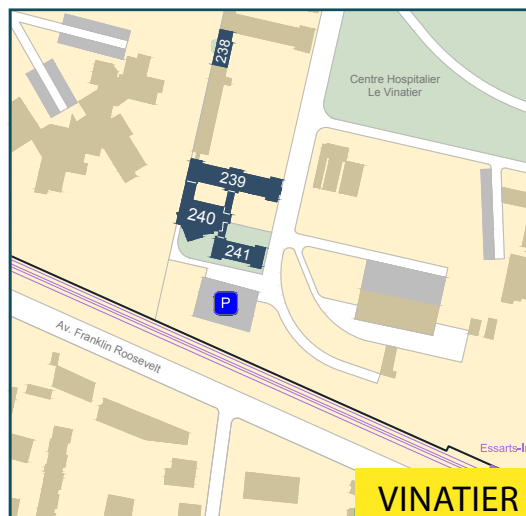

PLAN DU CAMPUS SITES EXTÉRIEURS / 2018-2019

Mise à jour : août 2018

LÉGENDE

- A** BATIMENT
- P** PARKING
- STATION DE TRAMWAY

SITE RACHAIS

- UFR des lettres, sciences du langage et arts (LESLA) / Département de Musique et musicologie
- Musée des moulages (MuMo)