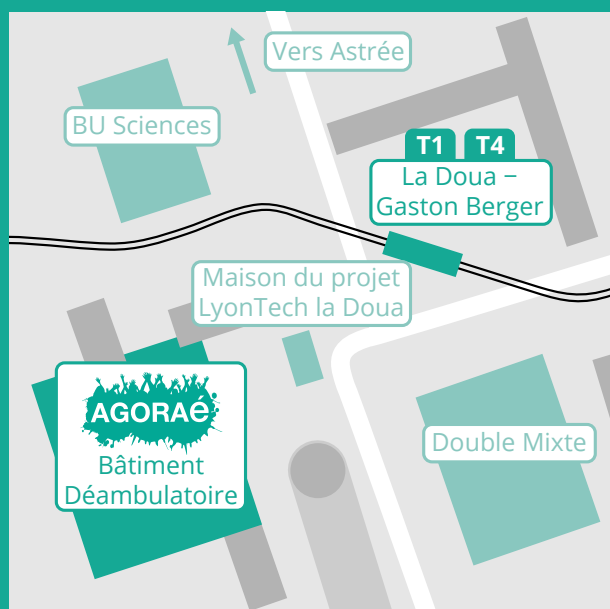

Le Guide

A white silhouette of a crowd of people with their hands raised, set against a dark teal background. The word 'AGORAÉ' is written in large, bold, white letters across the center of the crowd.

AGORAÉ

Le projet est également soutenu par l'Université Claude Bernard Lyon 1, l'Université Lumière Lyon 2, la Banque Alimentaire ainsi que par la FAGE.

Comment on y accède ?

LA DOUA

Lieu de vie
+ Épicerie Sociale et Solidaire

T 1 4 La Doua –
Gaston Berger

Sous-sol du bâtiment
Déambulateur

AGORAé – Site de la Doua
Bâtiment Déambulateur
12 - 14, rue Raphaël Dubois
69100 VILLEURBANNE

Tél. 04 72 44 82 17

PORTE DES ALPES

Épicerie Sociale et Solidaire