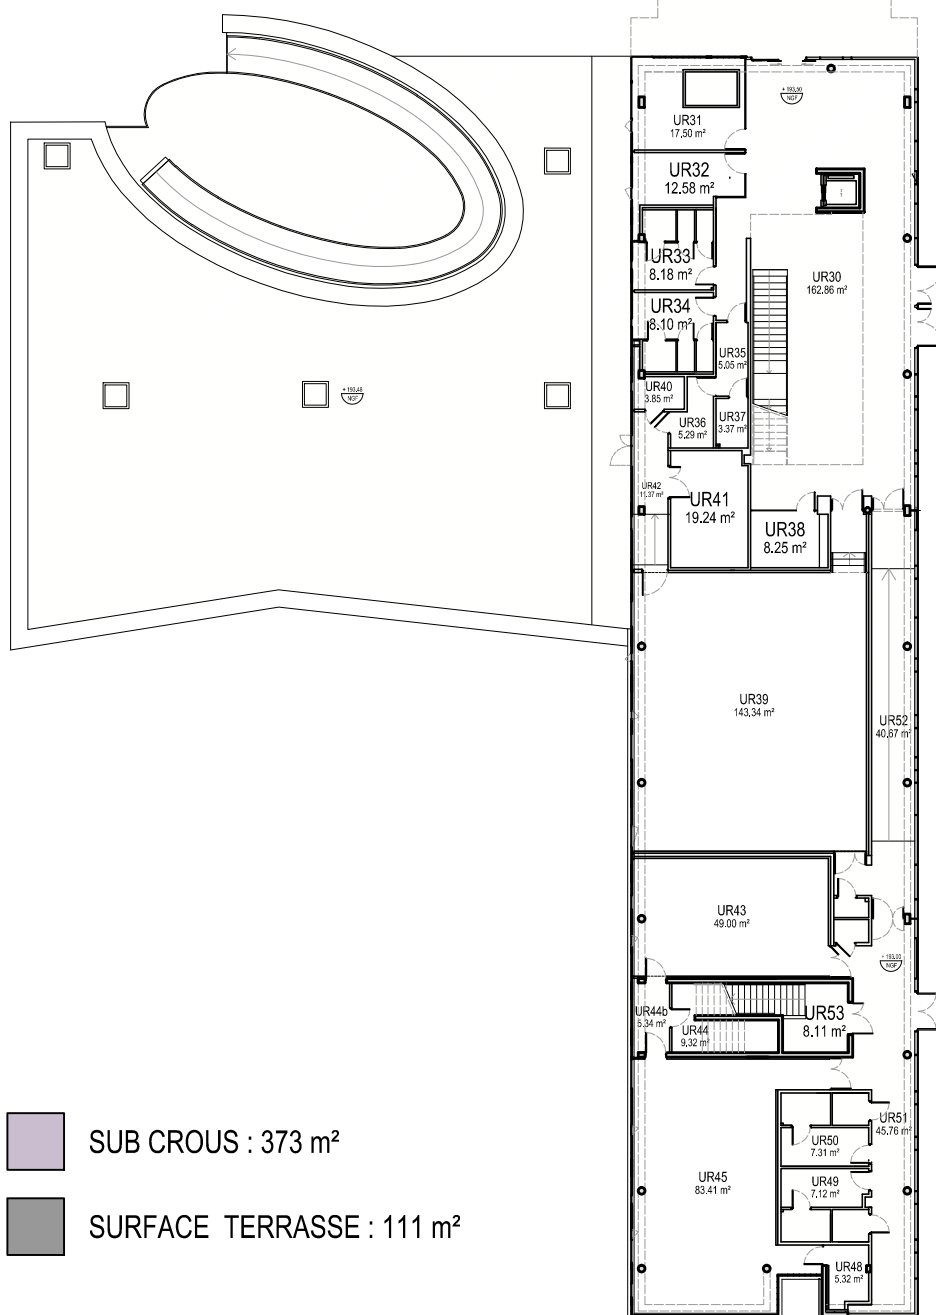

RESTAURANT UNIVERSITAIRE

TERRASSE

CAFETERIA FILTRE

- SUB CROUS : 373 m²
- SURFACE TERRASSE : 111 m²

UNIVERSITÉ LUMIÈRE LYON 2	CAMPUS	SITE		BLOC	BATIMENT	NIVEAU	
	DESSEINATEUR	PAGE	DATE	PHASE	ECHELLE	FORMAT	
	PORTE DES ALPES	PORTE DES ALPES		2111	U	0	
	NV	1/1	2016-02-16	ETAT DES LIEUX	1/350	A4	