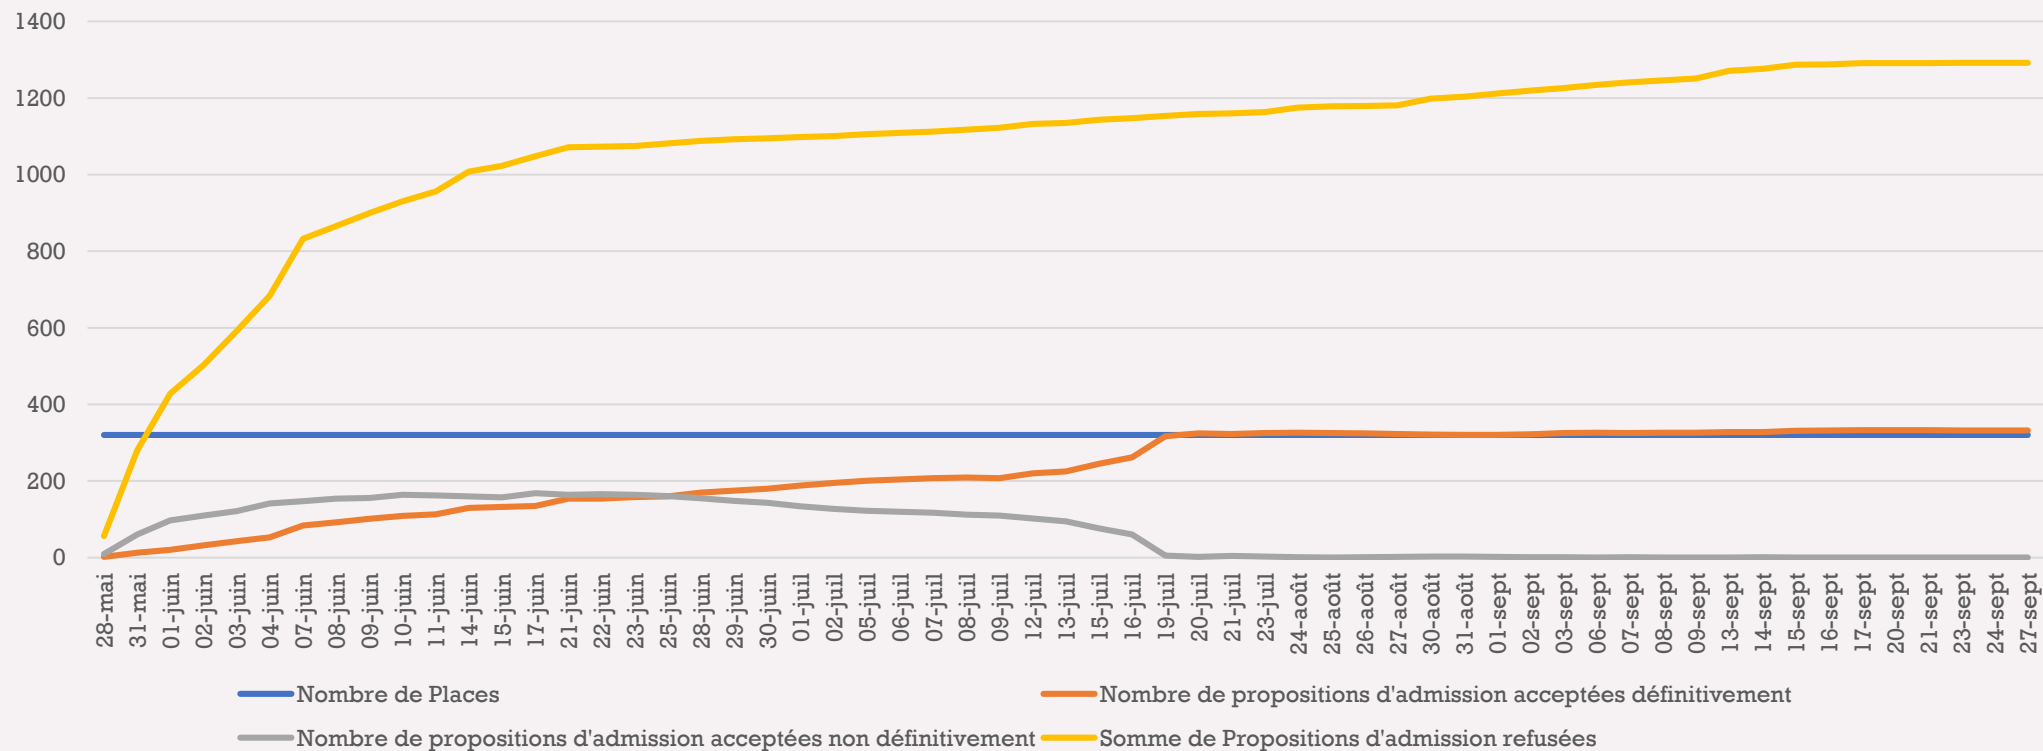

Université Lumière-Lyon 2 - Licence - Portail Institutions et société – Programme International MINERVE

Portail MIASHS

Vous aviez comptabilisé et ordonné **1 522 candidatures** en avril dernier, contre 2 092 l'an passé (soit -27%) et 2 330 en 2019/20.

Nombre de vœux	1 522
Effectif attendu via Parcoursup	185
Nb inscrit.es via Parcoursup	177

Voici les **profils des 1 522 candidat.es** :

1 045 candidat.es en terminale* soit 69% de la somme des candidatures – 1 415 68%

309 candidat.es scolarisé.es dans le supérieur en France - 461

53 candidat.es scolarisé.es à l'étranger - 89

17 candidat.es scolarisé.es DAEU, MANN, BI etc. - 7

98 candidat.es non scolarisé.es – 120

* Dont 990 futur.es titulaires **baccalauréats généraux 2021** soit **95%** des candidat.es en terminale

Voici les **profils des 191 admis.es****(192 l'an passé):

109 admis.es en terminale*** soit **57%** de la somme des admis.es – 112 58%

8 admis.es scolarisé.es dans le secondaire à l'étranger - 10

37 admis.es scolarisé.es dans le supérieur en France - 41

10 admis.es scolarisé.es dans le supérieur à l'étranger - 4

3 admis.es scolarisé.es DAEU, MANN, BI etc. - 3

24 admis.es non scolarisé.es - 22

Dont 9 via la **phase complémentaire – 5 l'an passé

*** Dont 98 futur.es titulaires **baccalauréats généraux 2021** soit **90%** des admis.es en terminale

Voici les **types de baccalauréat des 177 étudiant.es inscrit.es** (182 l'an passé):

141 titulaires baccalauréats généraux soit **80%** de la somme des inscrit.es Psup - 151 83%

16 titulaires bac techniques et technologiques - 17

5 titulaires bac professionnels – 5

15 titulaires bac étranger ou équivalence – 9

Nota bene : Pour une **capacité d'accueil totale de 200** : **192 étudiant.es** sont **inscrit.es** en MIASHS au 28 septembre 2021