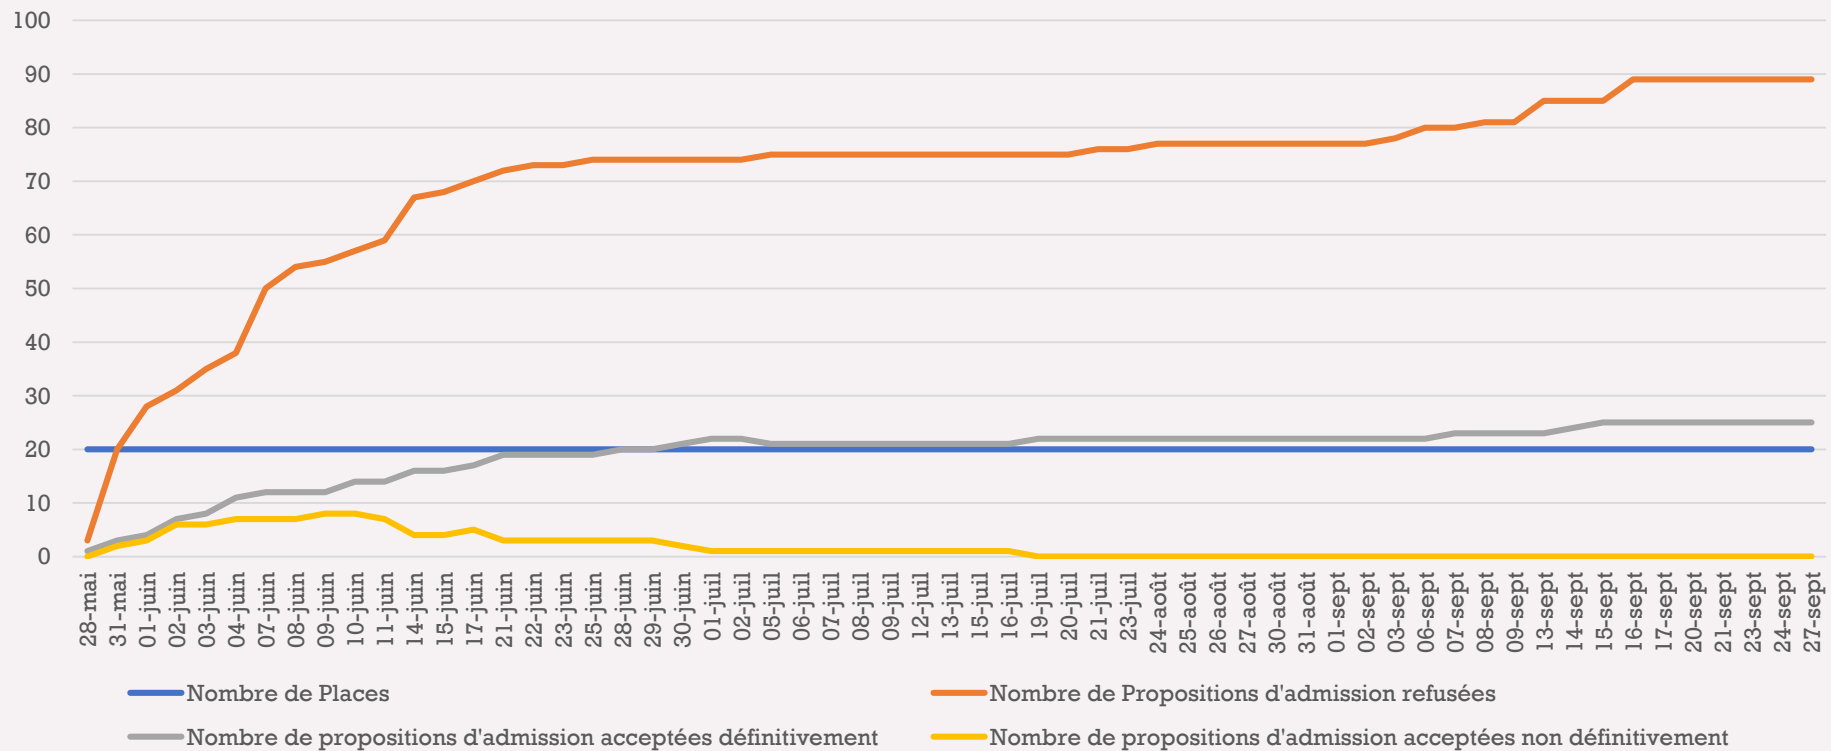

Université Lumière-Lyon 2 - Licence - Portail Langues : Espagnol - Programme International MINERVE

Université Lumière-Lyon 2 - Licence - Portail Langues : Portugais

Université Lumière-Lyon 2 - Licence - Portail Langues: Anglais - Italien - Programme International MINERVE