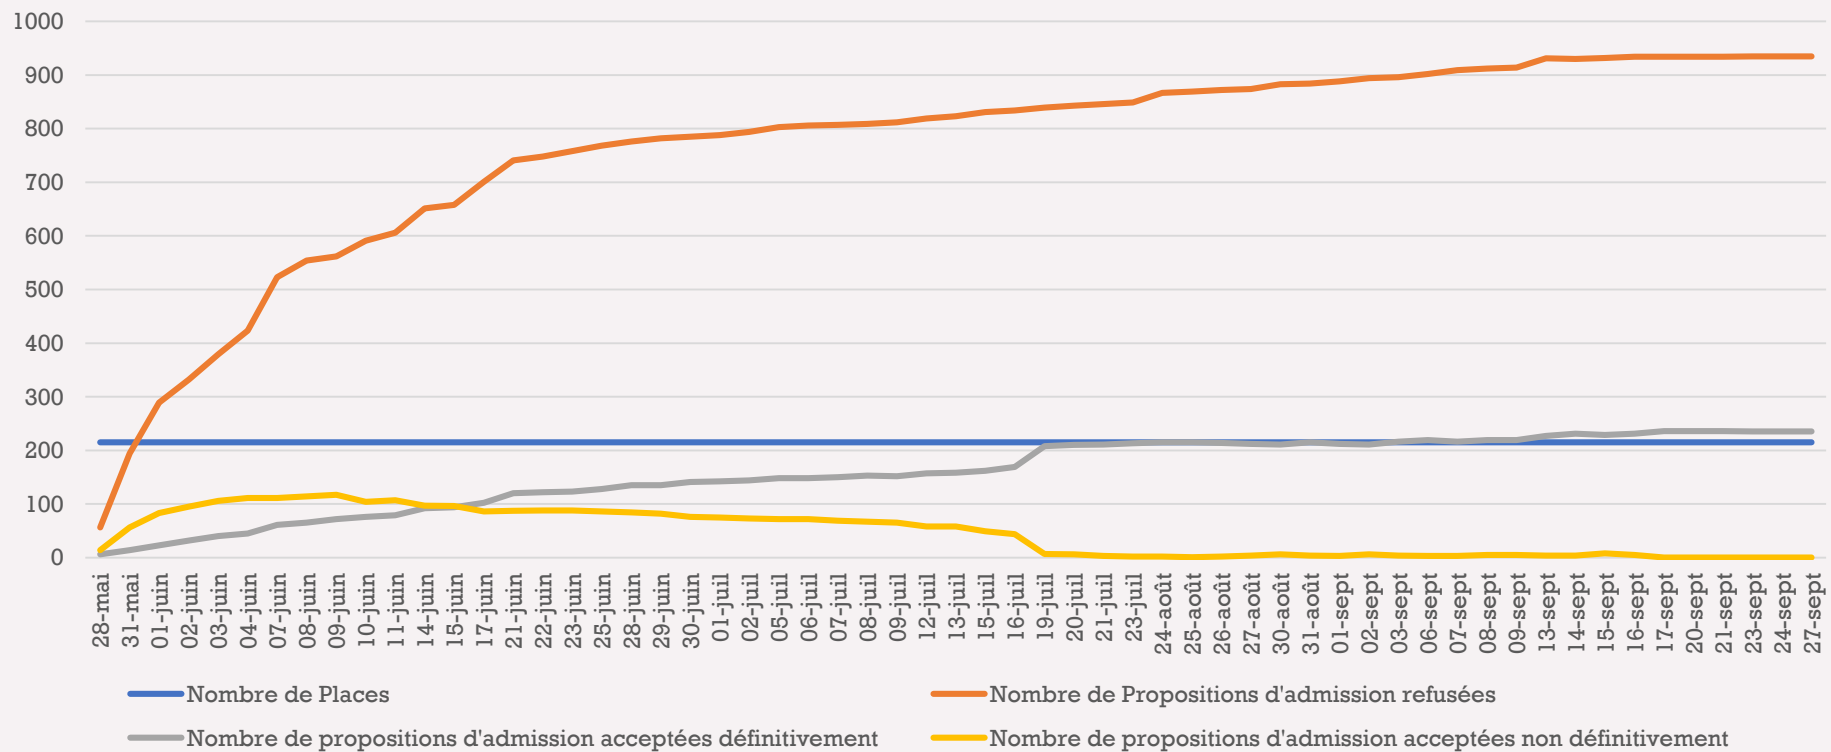

1 admis.e scolarisé.e dans le supérieur à l'étranger - 4

2 admis.es scolarisé.es DAEU, MANN, BI etc. - 6

41 admis.es non scolarisé.es - 50

** Dont 75 via la **phase complémentaire** – 111 l'an passé

*** Dont 106 futur.es titulaires **baccalauréats généraux 2021** soit **75%** des admis.es en terminale

Voici les **types de baccalauréat des 214 étudiant.es inscrit.es** (220 l'an passé):

150 titulaires baccalauréats généraux soit **70%** de la somme des inscrit.es Psup — 152 69%

39 titulaires bac techniques et technologiques - 27

14 titulaires bac professionnels – 21

11 titulaires bac étranger ou équivalence - 20

Nota bene : Pour une **capacité d'accueil totale de 240** : **240 étudiant.es** sont **inscrit.es** en Géographie-aménagement et histoire au 28 septembre 2021.

Université Lumière-Lyon 2 - Licence - Portail Géographie-Aménagement et Histoire - Programme International MINERVE

Portail Langages et communication

Vous aviez comptabilisé et ordonné **1 701 candidatures** en avril dernier, contre 1 935 l'an passé (soit -12%) et 2 466 en 2019/20.