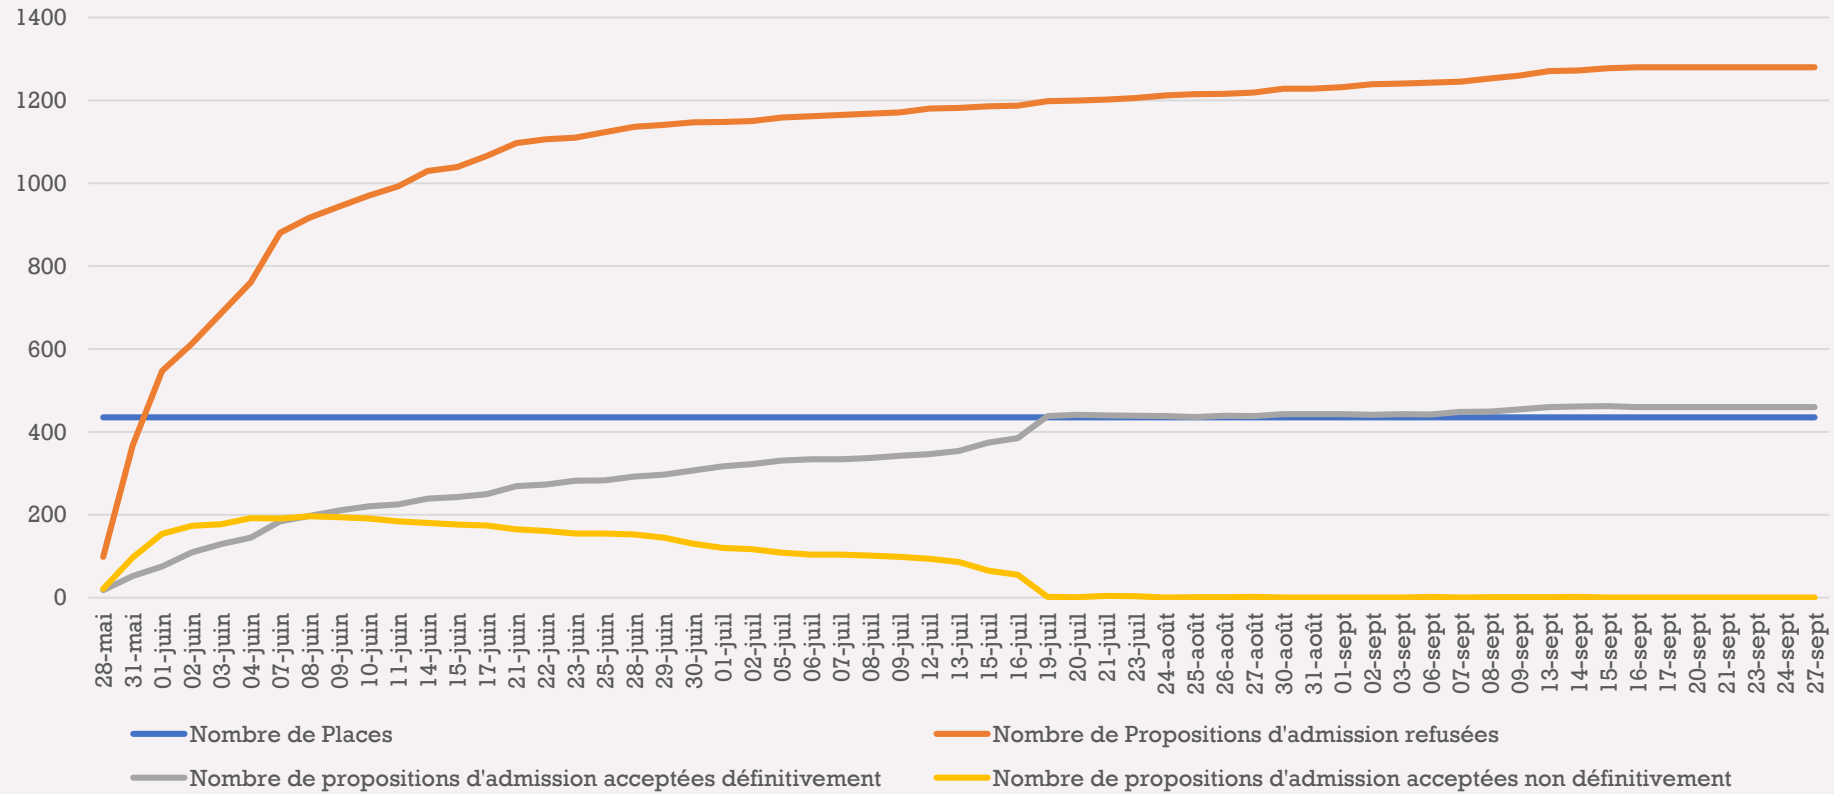

Portail Psychologie et sciences cognitives

Vous aviez comptabilisé et ordonné **7 409 (L1) + 3 778 (LAS) candidatures** (8 037 candidat.es) en avril dernier, contre 6 833 candidatures l'an passé pour le portail Psychologie et sciences cognitives (soit +8%) et 4 000 pour la LAS (-6%).

Nombre de vœux	11 187
Effectif attendu via Parcoursup	470
Nb inscrit.es via Parcoursup	483

Voici les **profils des 8 037 candidat.es** (7 654 l'an passé):

5 153 candidat.es en terminale* soit **64%** de la somme des candidatures – 4 961 73% l'an passé

1 971 candidat.es scolarisé.es dans le **supérieur en France** – 1 916

110 candidat.es scolarisé.es à l'**étranger** - 103

132 candidat.es scolarisé.es **DAEU, MANN, BI** etc - 22.

671 candidat.es non scolarisé.es - 653

*4299 bac généraux 2021 – 84% des terminale

Voici les **profils des 461 admis.es L1** (499 l'an passé):

∴

387 admis.es en terminale** soit **84%** de la somme des admis.es – 350 70%

49 admis.es scolarisé.es dans le **supérieur en France** - 74

1 admis.e scolarisé.e dans le **supérieur à l'étranger** - 1

0 admis.e scolarisé.e dans le **secondaire à l'étranger** - 8

1 admis.e scolarisé.e **DAEU, MANN, BI** etc. - 11

23 admis.es non scolarisé.es - 55

**318 bac généraux 2021 – 87% des terminale

Voici les **profils des 35 admis.es LAS** :

33 admis.es en terminale *** soit **94%** de la somme des admis.es – 33

1 admis.e scolarisé.e dans le **supérieur en France** - 2

1 admis.e non scolarisé.e - 2

***29 bac généraux 2021 – 88% des terminale

Voici les **types de baccalauréat des 449 étudiant.es inscrit.es L1** (479 l'an passé mais capa plus haute - rectorat):

367 titulaires baccalauréats généraux soit **82%** de la somme des inscrit.es Psup – 355 l'an passé

55 titulaires bac techniques et technologiques – 59

19 titulaires bac professionnels – 45

8 titulaires bac étranger ou équivalence – 19

Voici les **types de baccalauréat des 34 étudiant.es inscrit.es LAS** :

30 titulaires baccalauréats généraux - 31

4 titulaires bac techniques et technologiques - 3

Pour une **capacité d'accueil totale de 490** : **479 étudiant.es** sont **inscrit.es** en Psychologie et sciences cognitives au 28 septembre 2021.

Pour une **capacité d'accueil totale de 35** : **39 étudiant.es** sont **inscrit.es** en LAS Psychologie et sciences cognitives - santé au 28 septembre 2021 (34 Psup + 5 redoublant.es)

Université Lumière-Lyon 2 - Licence - Portail Psychologie et sciences cognitives