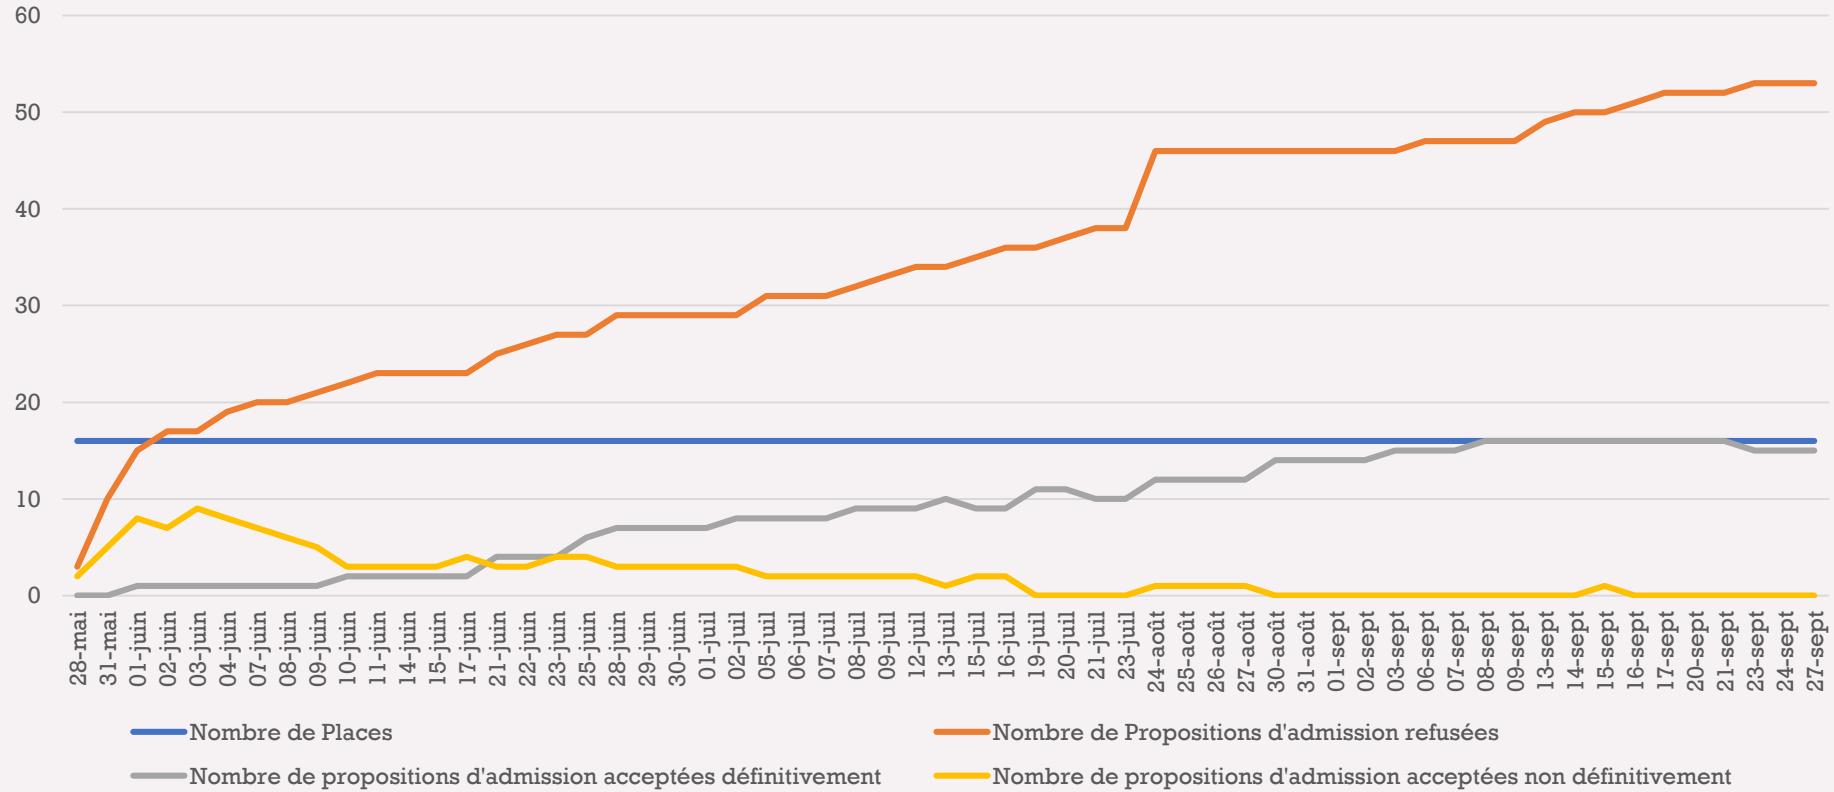

Université Lumière-Lyon 2 - Licence - Portail Langues : Espagnol - Programme International MINERVE

Université Lumière-Lyon 2 - Licence - Portail Langues : Portugais

Université Lumière-Lyon 2 - Licence - Portail Langues: Anglais - Italien - Programme International MINERVE