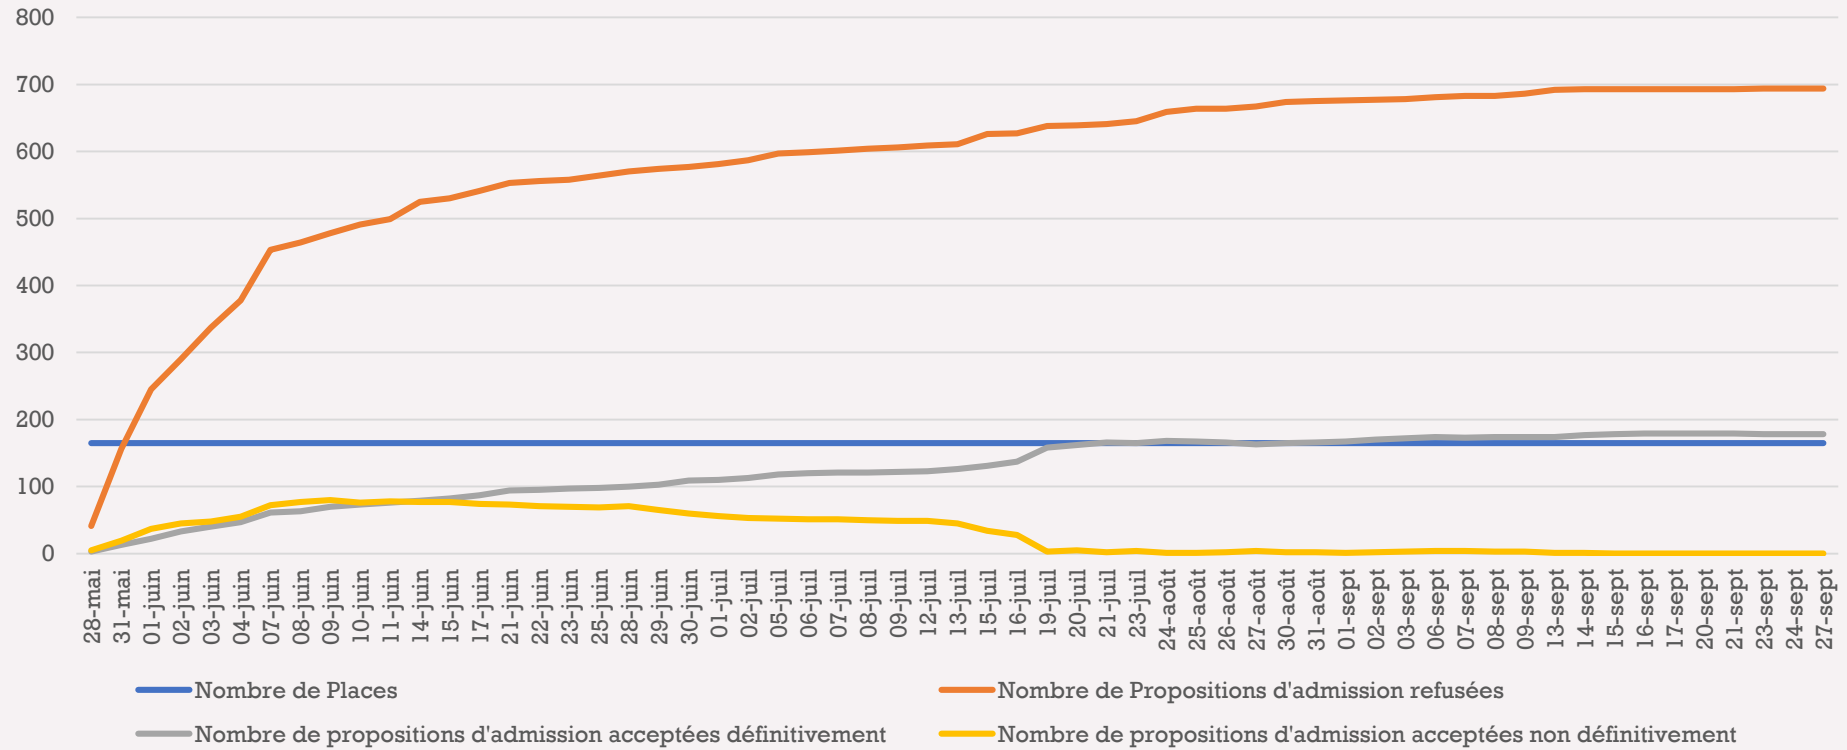

Université Lumière-Lyon 2 - Licence - Portail Langues : Anglais - Programme International MINERVE