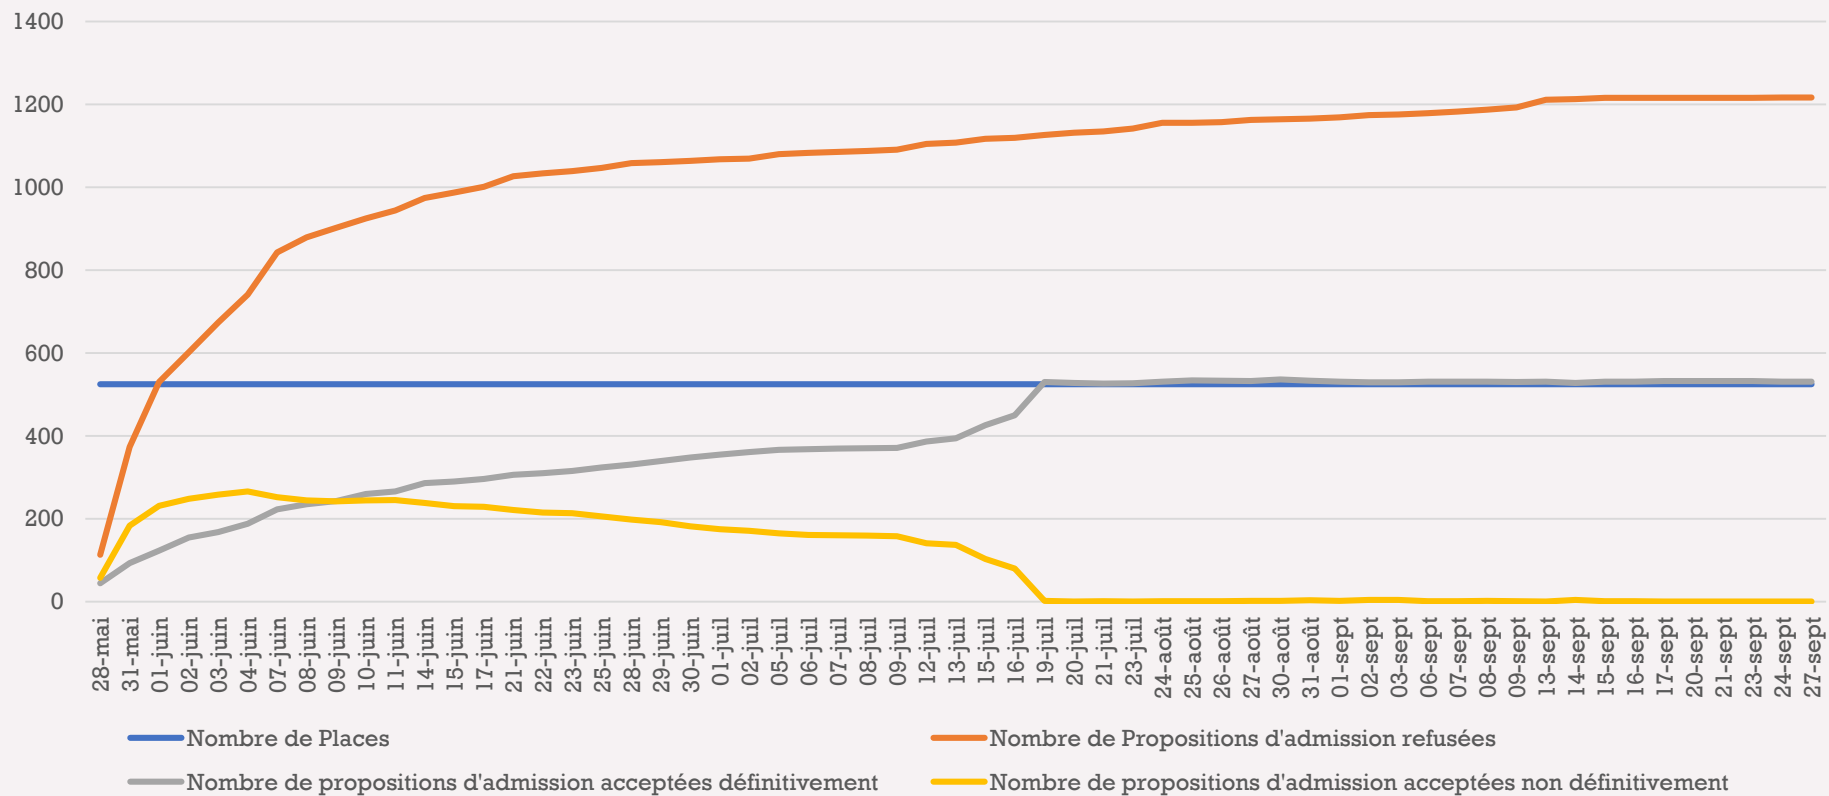

6 admis.es scolarisé.es dans le secondaire à l'étranger - 0

13 admis.es scolarisé.es DAEU, MANN, BI etc. - 21

56 admis.es non scolarisé.es - 104

** Dont 309 futur.es titulaires **baccalauréats généraux 2021** soit **80%** des admis.es en terminale

Voici les **types de baccalauréat des 517 étudiant.es inscrit.es** (563 l'an passé):

380 titulaires baccalauréats généraux soit **73,5%** de la somme des inscrit.es Psup – 400 / 70,82% l'an passé

82 titulaires bac techniques et technologiques - 111

24 titulaires bac professionnels – 40

31 titulaires bac étranger ou équivalence – 12

Nota bene : Pour une **capacité d'accueil totale de 560 : 550 étudiant.es** sont **inscrit.es** en Education socialisation et langage au 28 septembre 2021.

Université Lumière-Lyon 2 - Licence - Portail Education, socialisation et langage

Portail Arts

Vous aviez comptabilisé et ordonné **2 399 candidatures** en avril dernier, contre 3426 l'an passé (soit -30%). et 2 872 en 2019/20.