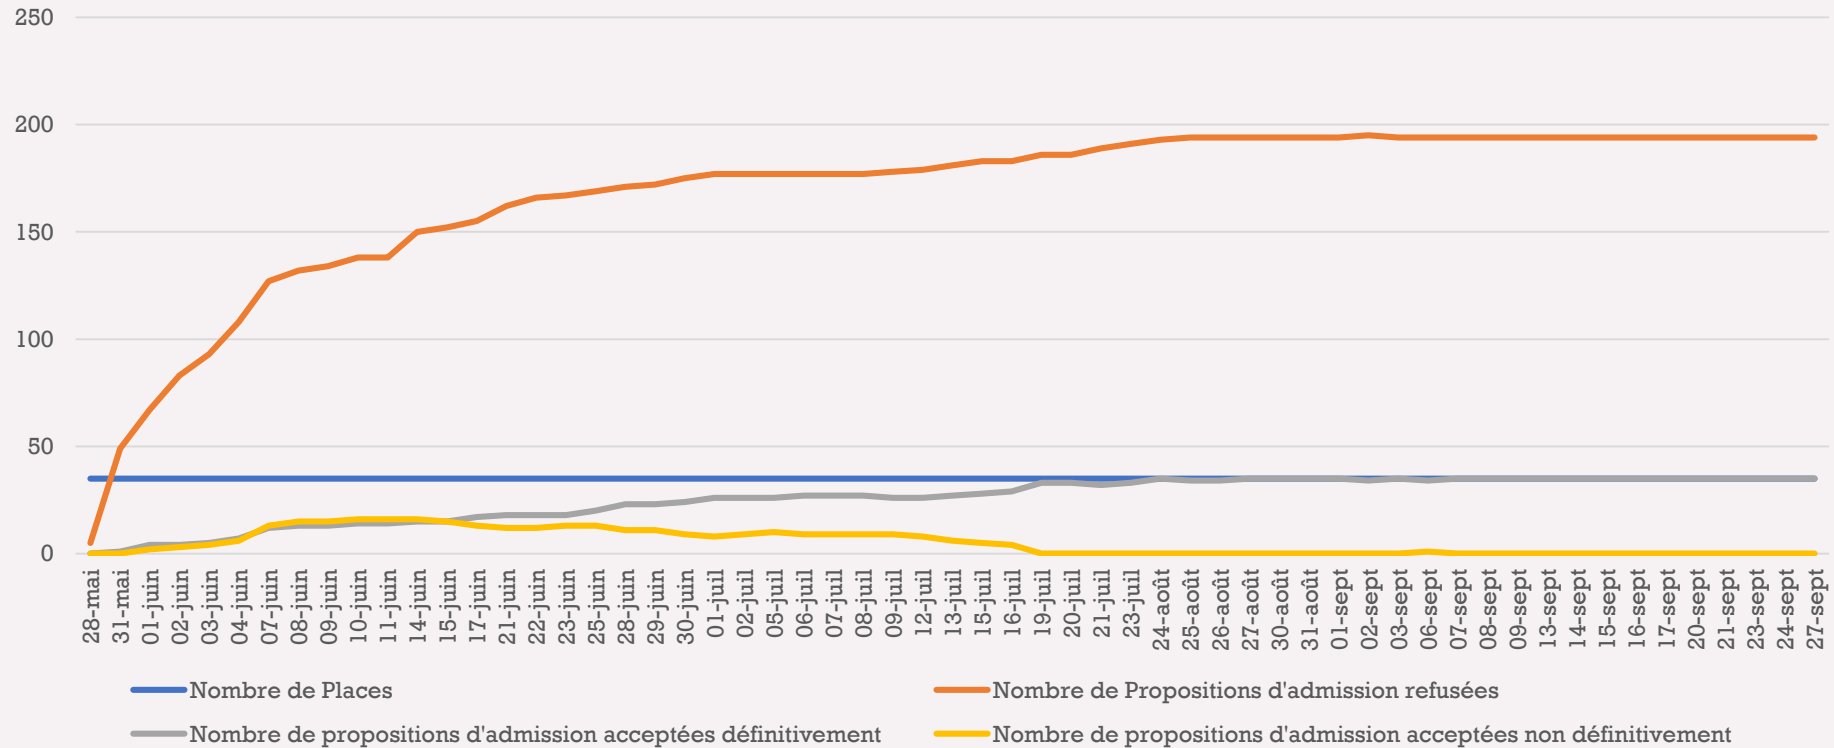

Université Lumière-Lyon 2 - Licence - Portail Psychologie et sciences cognitives - option Santé

Portail Education, socialisation et langage

Vous aviez comptabilisé et ordonné **4 504 candidatures** en avril dernier, contre 3 741 l'an passé (soit + 20%). et 6 869 en 2019/20.

Nombre de vœux	4 504
Effectif attendu via Parcoursup	521
Nb inscrit.es via Parcoursup	517

Voici les profils des **4 504 candidat.es** :

3 225 candidat.es en terminale* soit 66% de la somme des candidatures - 2 468 (2020/21)

743 candidat.es scolarisé.es dans le supérieur en France – 756

38 candidat.es scolarisé.es à l'étranger - 26

63 candidat.es scolarisé.es DAEU, MANN, BI etc. - 17

435 candidat.es non scolarisé.es – 474

* Dont 2640 futur.es titulaires **baccalauréats généraux 2021** soit **80%** des candidat.es en terminale

Voici les profils des **531 admis.es** (588 l'an passé):

389 admis.es en terminale** soit **73%** de la somme des admis.es – 371 63% l'an passé

64 admis.es scolarisé.es dans le supérieur en France - 90

3 admis.es scolarisé.es dans le supérieur à l'étranger – 2

6 admis.es scolarisé.es dans le secondaire à l'étranger - 0

13 admis.es scolarisé.es DAEU, MANN, BI etc. - 21

56 admis.es non scolarisé.es - 104

** Dont 309 futur.es titulaires **baccalauréats généraux 2021** soit **80%** des admis.es en terminale

Voici les **types de baccalauréat des 517 étudiant.es inscrit.es** (563 l'an passé):

380 titulaires baccalauréats généraux soit **73,5%** de la somme des inscrit.es Psup – 400 / 70,82% l'an passé

82 titulaires bac techniques et technologiques - 111

24 titulaires bac professionnels – 40

31 titulaires bac étranger ou équivalence – 12

Nota bene : Pour une **capacité d'accueil totale de 560 : 550 étudiant.es** sont **inscrit.es** en Education socialisation et langage au 28 septembre 2021.