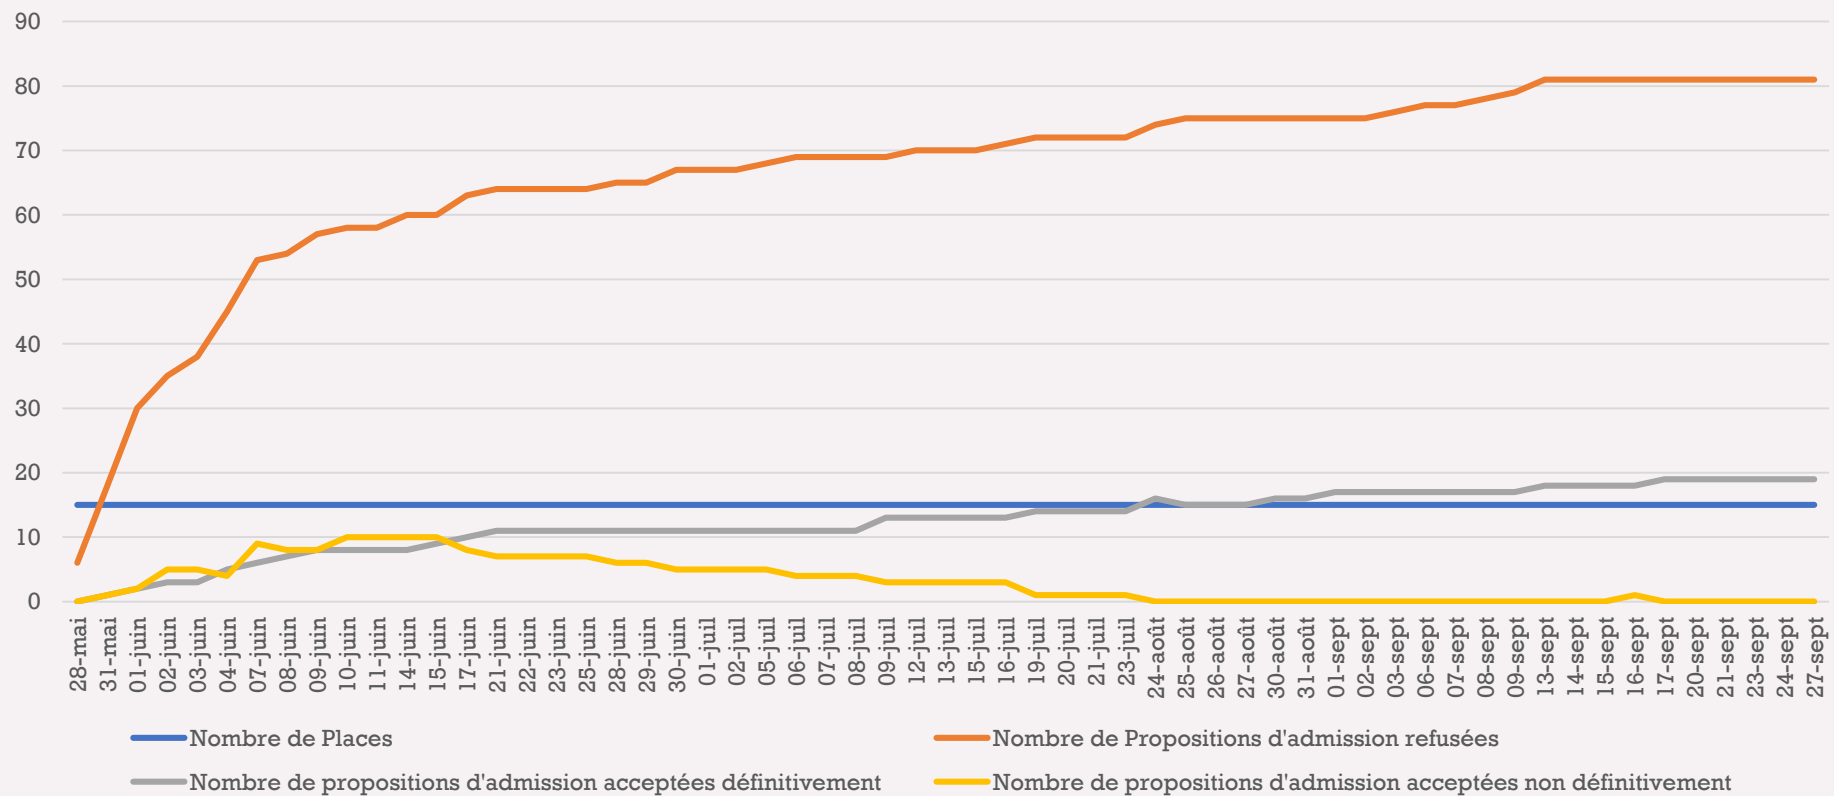

Université Lumière-Lyon 2 - Licence - Portail Langues : Espagnol - Portugais