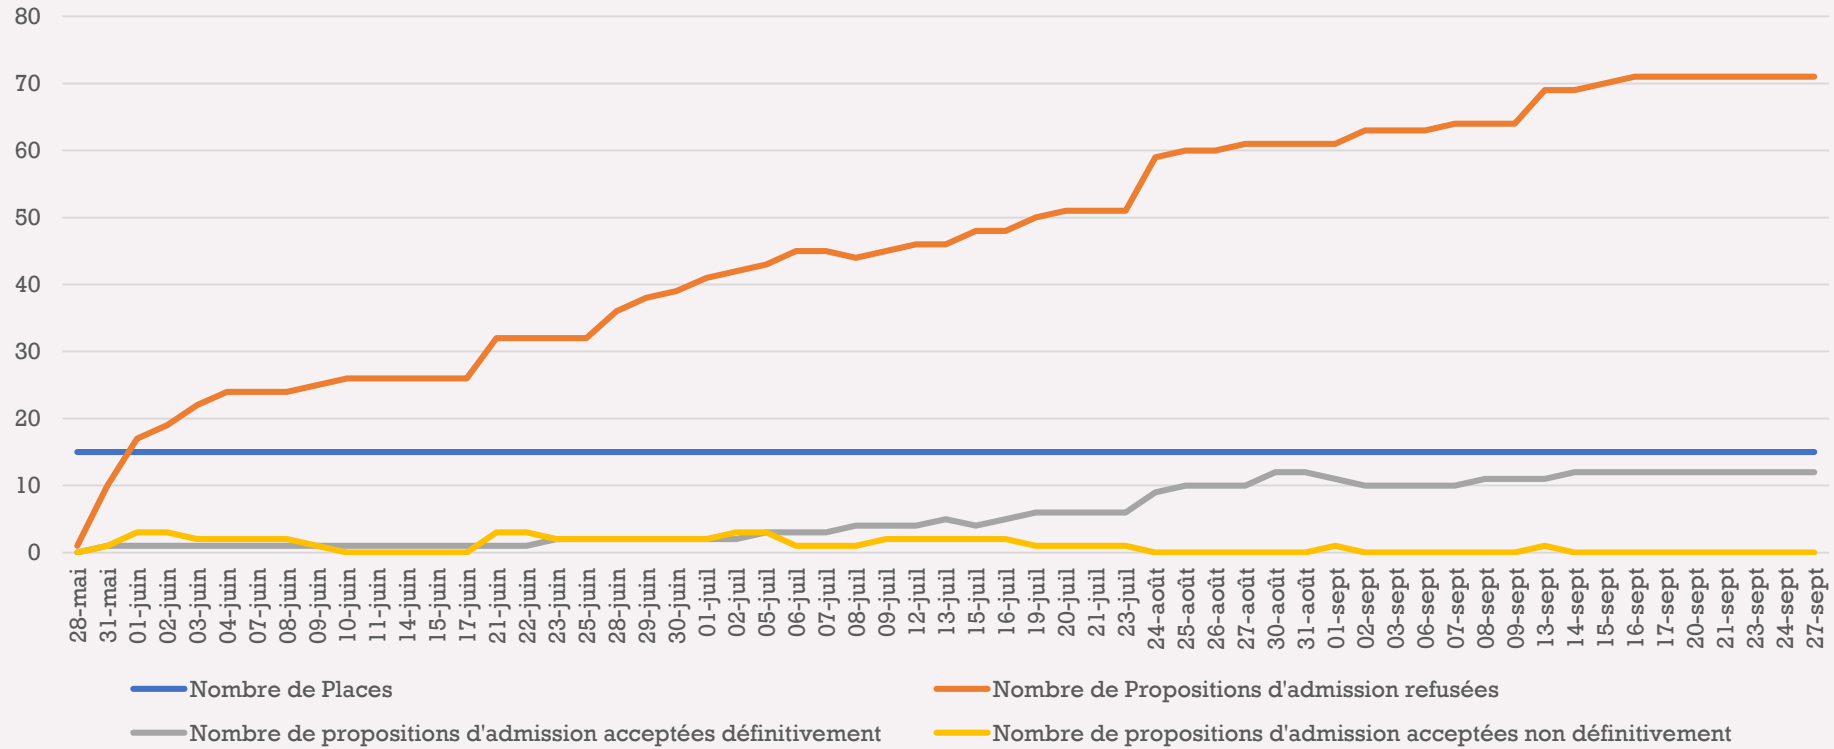

Nombre de vœux	4 632
Effectif attendu via Parcoursup	627
Nb inscrit.es via Parcoursup	575

Université Lumière-Lyon 2 - Licence - Portail Langues : Allemand - Programme International MINERVE

Université Lumière-Lyon 2 - Licence - Portail Langues : Allemand - scandinave