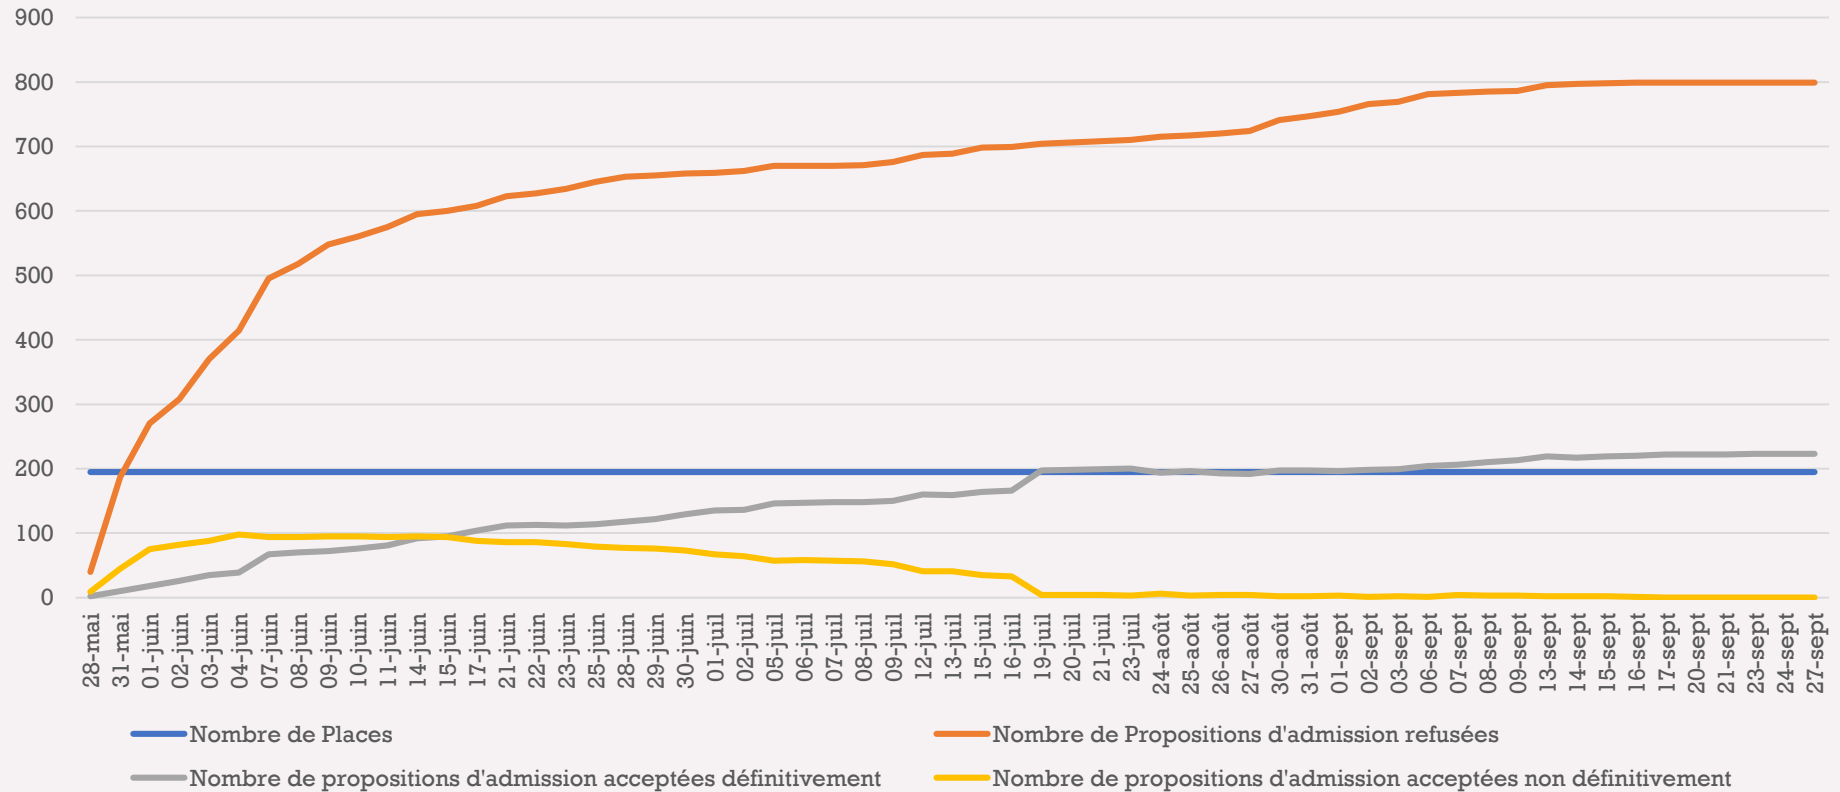

Université Lumière-Lyon 2 - Licence - Portail Langues et communication

Portail Droit

Vous aviez comptabilisé et ordonné **3 313 candidatures** en avril dernier, contre 4 131 l'an passé (soit -20%). et 4 588 en 2019/20.

Voici les **profils des 3 313 candidat.es** :

Nombre de vœux	3 313
Effectif attendu via Parcoursup	548
Nb inscrit.es via Parcoursup	541

2 748 candidat.es en terminale* soit 83% de la somme des candidatures – 3 367 82%

376 candidat.es scolarisé.es dans le **supérieur en France** – 472

45 candidat.es scolarisé.es à l'**étranger** – 58

17 candidat.es scolarisé.es **DAEU, MANN, BI** etc. – 7

127 candidat.es non scolarisé.es – 227

* Dont 2371 futur.es titulaires **baccalauréats généraux 2021** soit **86%** des candidat.es en terminale

Voici les **profils des 553 admis.es**** (503 l'an passé):

416 admis.es en terminale*** soit **75%** de la somme des admis.es – 372 74%

5 admis.es scolarisé.es dans le **secondaire à l'étranger** - 8

80 admis.es scolarisé.es dans le **supérieur en France** - 60

4 admis.es scolarisé.es dans le **supérieur à l'étranger** - 6

6 admis.es scolarisé.es **DAEU, MANN, BI** etc. - 2

43 admis.es non scolarisé.es - 55

Dont 54 via la **phase complémentaire – 29 l'an passé

*** Dont 332 futur.es titulaires **baccalauréats généraux 2021** soit **80%** des admis.es en terminale

Voici les **types de baccalauréat des 541 étudiant.es inscrit.es** (503 l'an passé):

401 titulaires baccalauréats généraux soit **74%** de la somme des inscrit.es Psup - 330 65,5%

89 titulaires bac techniques et technologiques - 115

30 titulaires bac professionnels – 36

21 titulaires bac étranger ou équivalence – 22

Nota bene : Pour une **capacité d'accueil totale de 675 : 680 étudiant.es** sont **inscrit.es** en Droit au 28 septembre 2021.