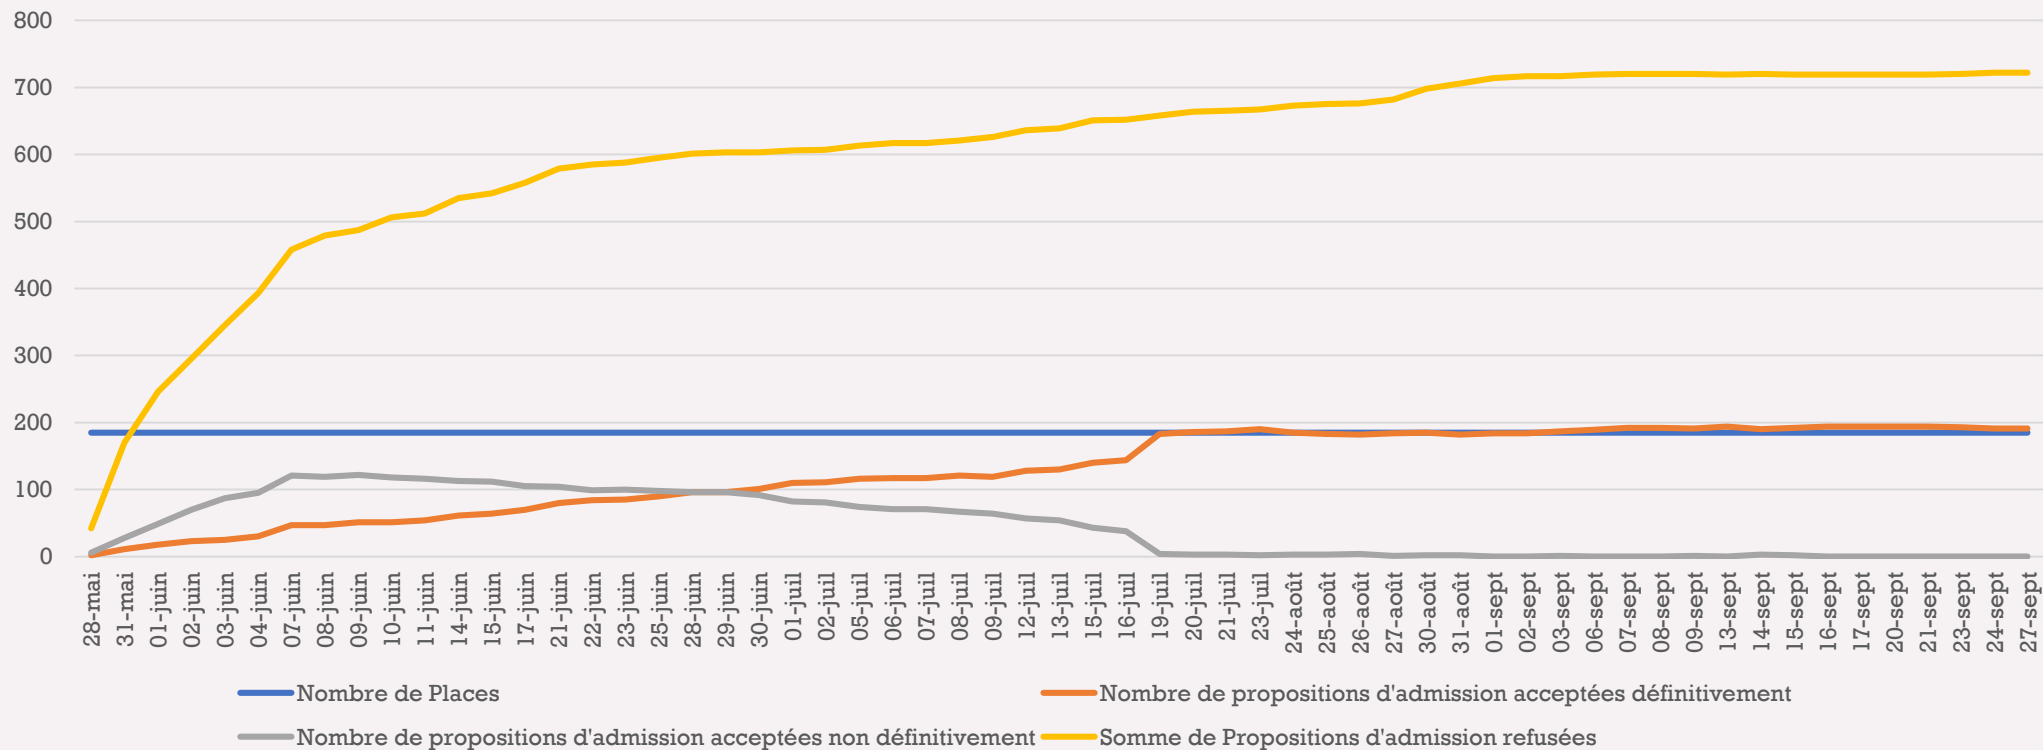

Portail MIASHS

Vous aviez comptabilisé et ordonné **1 522 candidatures** en avril dernier, contre 2 092 l'an passé (soit -27%) et 2 330 en 2019/20.

Nombre de vœux	1 522
Effectif attendu via Parcoursup	185
Nb inscrit.es via Parcoursup	177

Voici les **profils des 1 522 candidat.es** :

1 045 candidat.es en terminale* soit 69% de la somme des candidatures – 1 415 68%

309 candidat.es scolarisé.es dans le supérieur en France - 461

53 candidat.es scolarisé.es à l'étranger - 89

17 candidat.es scolarisé.es DAEU, MANN, BI etc. - 7

98 candidat.es non scolarisé.es – 120

* Dont 990 futur.es titulaires **baccalauréats généraux 2021** soit **95%** des candidat.es en terminale

Voici les **profils des 191 admis.es****(192 l'an passé):

109 admis.es en terminale*** soit **57%** de la somme des admis.es – 112 58%

8 admis.es scolarisé.es dans le secondaire à l'étranger - 10

37 admis.es scolarisé.es dans le supérieur en France - 41

10 admis.es scolarisé.es dans le supérieur à l'étranger - 4

3 admis.es scolarisé.es DAEU, MANN, BI etc. - 3

24 admis.es non scolarisé.es - 22

Dont 9 via la **phase complémentaire – 5 l'an passé

*** Dont 98 futur.es titulaires **baccalauréats généraux 2021** soit **90%** des admis.es en terminale

Voici les **types de baccalauréat des 177 étudiant.es inscrit.es** (182 l'an passé):

141 titulaires baccalauréats généraux soit **80%** de la somme des inscrit.es Psup - 151 83%

16 titulaires bac techniques et technologiques - 17

5 titulaires bac professionnels – 5

15 titulaires bac étranger ou équivalence – 9

Nota bene : Pour une **capacité d'accueil totale de 200** : **192 étudiant.es** sont **inscrit.es** en MIASHS au 28 septembre 2021

Université Lumière-Lyon 2 - Licence - Portail Mathématiques et informatique appliquées aux sciences humaines et sociales (MIASHS)