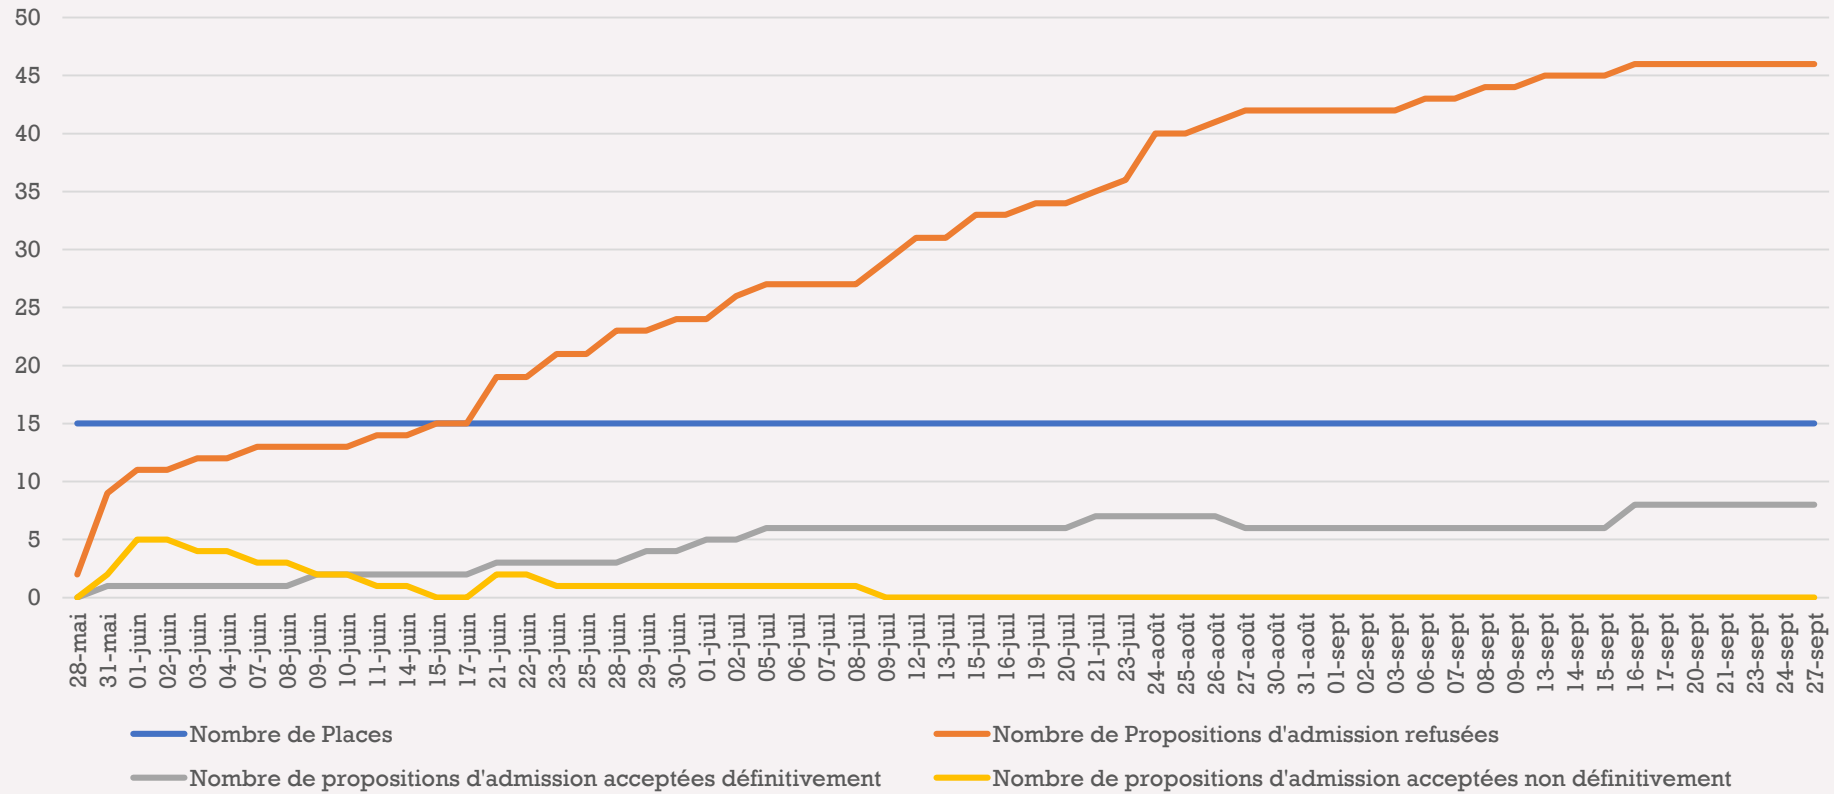

Nombre de vœux	4 632
Effectif attendu via Parcoursup	627
Nb inscrit.es via Parcoursup	575

Université Lumière-Lyon 2 - Licence - Portail Langues : Allemand - Programme International MINERVE

Université Lumière-Lyon 2 - Licence - Portail Langues : Allemand - scandinave