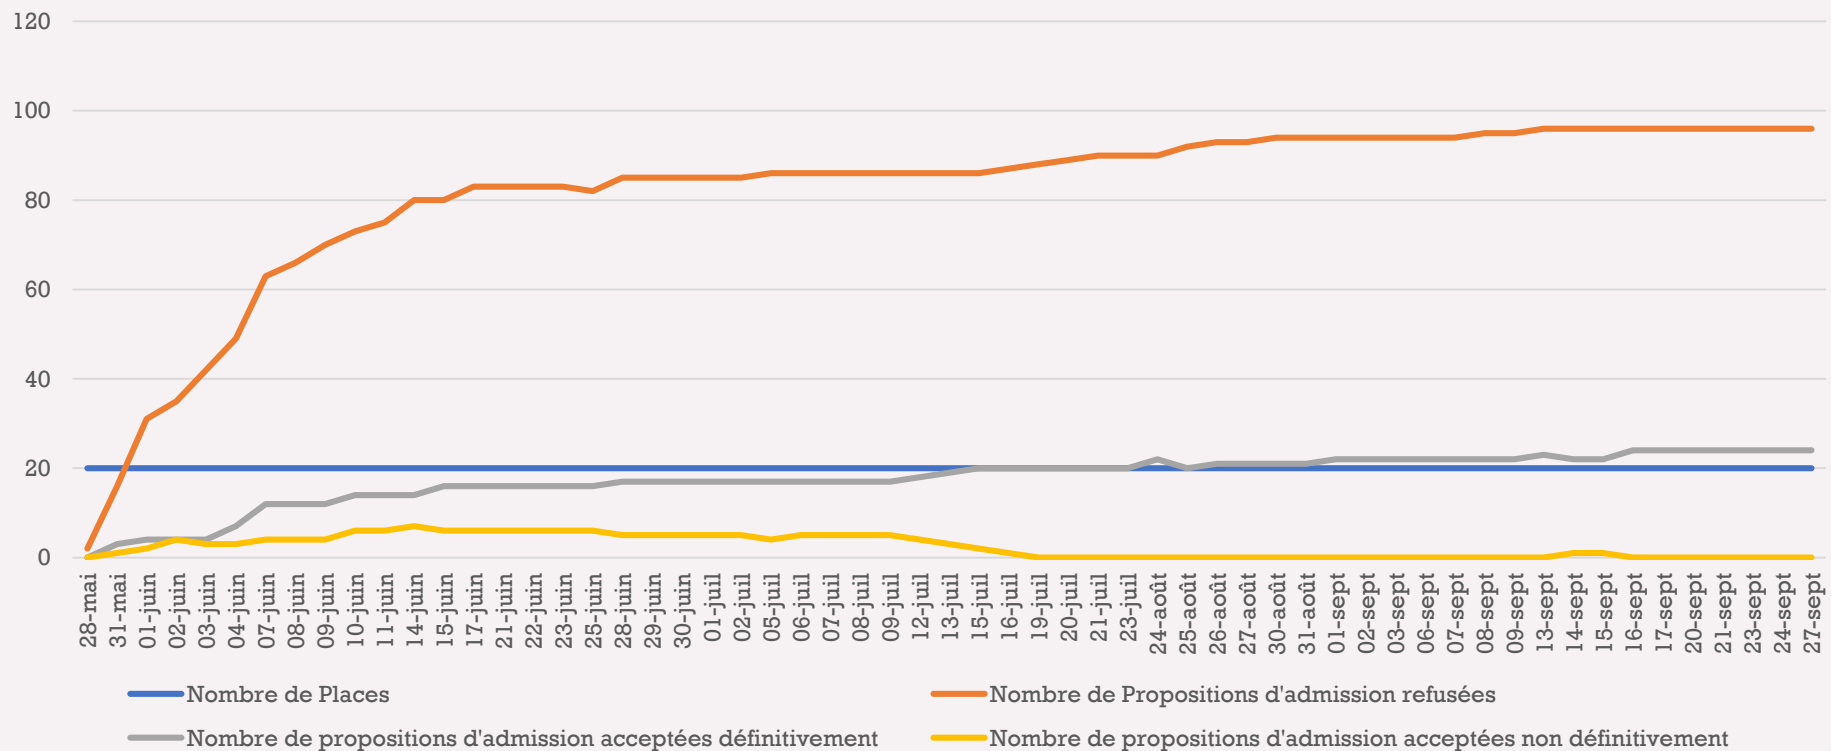

Université Lumière-Lyon 2 - Licence - Portail Langues : Anglais - Allemand - Programme International MINERVE