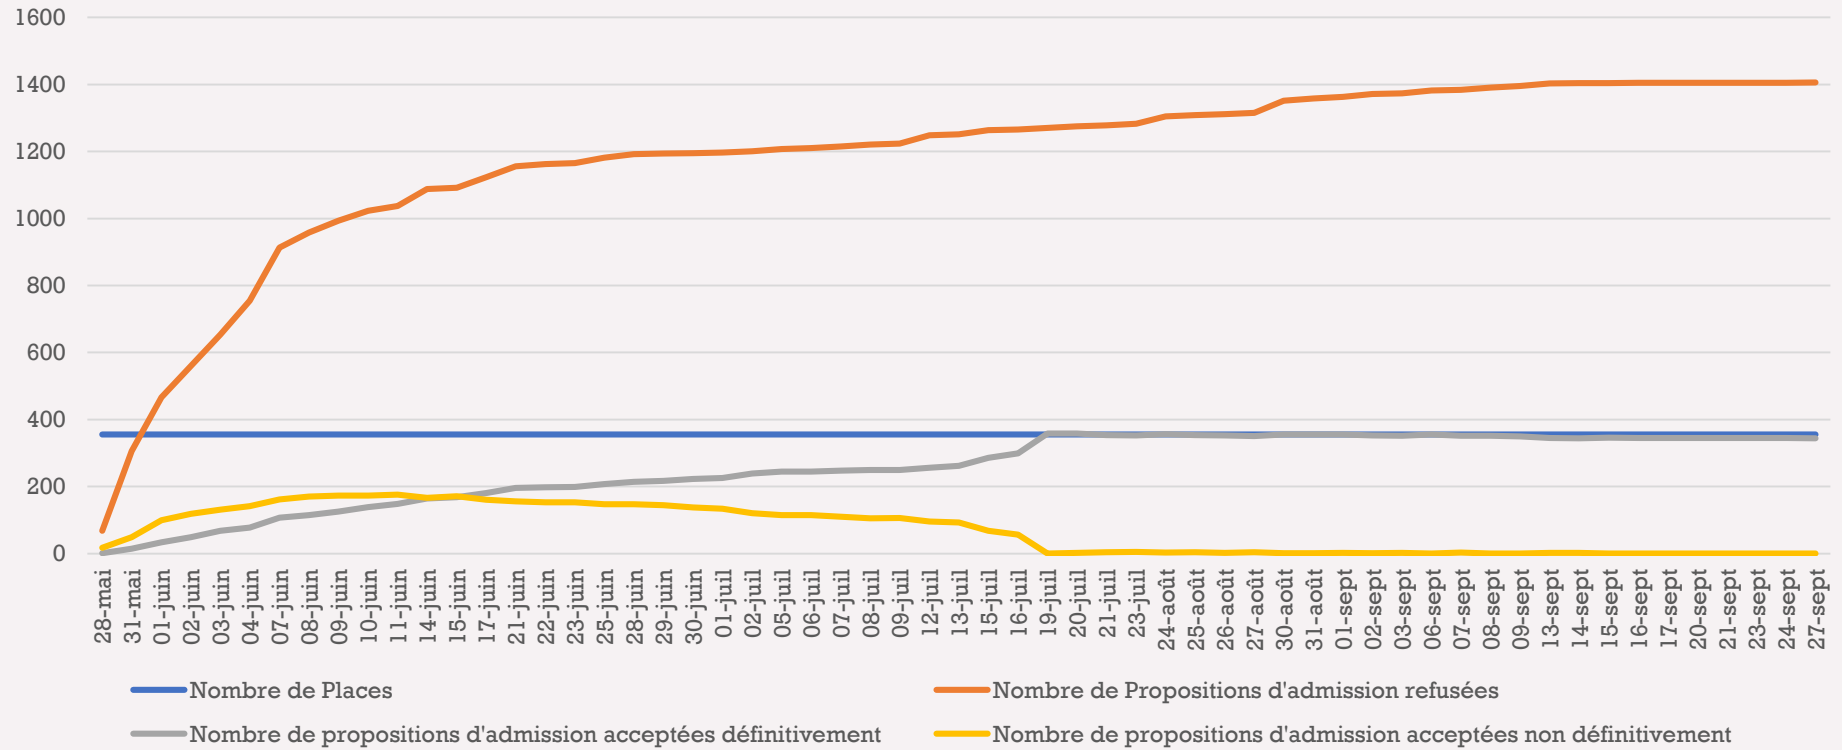

Université Lumière-Lyon 2 - Licence - Portail Sciences sociales - Programme International MINERVE

Portail Médias, cultures et sociétés

Vous aviez comptabilisé et ordonné **3 305 candidatures** en avril dernier, contre 1 288 l'an passé (soit +157%) et 2 918 en 2019/20.

Voici les **profils des 3 305 candidat.es** :

Nombre de vœux	3 305
Effectif attendu via Parcoursup	372
Nb inscrit.es via Parcoursup	364

2 760 candidat.es en terminale* soit 74% de la somme des candidatures – 932 72%

524 candidat.es scolarisé.es dans le **supérieur en France** - 220

56 candidat.es scolarisé.es à l'**étranger** - 18

19 candidat.es scolarisé.es **DAEU, MANN, BI** etc. - 0

247 candidat.es non scolarisé.es – 118

- Dont 2324 futur.es titulaires **baccalauréats généraux 2021** soit **84%** des candidat.es en terminale

Voici les **profils des 385 admis.es****(350 l'an passé):

273 admis.es en terminale*** soit **70%** de la somme des admis.es – 235 67%

8 admis.es scolarisé.es dans le **secondaire à l'étranger** -2

60 admis.es scolarisé.es dans le **supérieur en France** - 52

4 admis.es scolarisé.es dans le **supérieur à l'étranger** - 6

4 admis.es scolarisé.es **DAEU, MANN, BI** etc. - 7

36 admis.es non scolarisé.es - 48

** Pas d'admission via la **phase complémentaire** cette année – 32 l'an passé

*** Dont 256 futur.es titulaires **baccalauréats généraux 2021** soit **94%** des admis.es en terminale

Voici les **types de baccalauréat des 364 étudiant.es inscrit.es** (343 l'an passé – augmentation capa cette année):

315 titulaires baccalauréats généraux soit **86%** de la somme des inscrit.es Psup - 288 84%

21 titulaires bac techniques et technologiques- 27

7 titulaires bac professionnels -14

21 titulaires bac étranger ou équivalence -14

Nota bene : Pour une **capacité d'accueil totale de 405 : 400 étudiant.es** sont **inscrit.es** en Médias cultures et sociétés au 28 septembre 2021