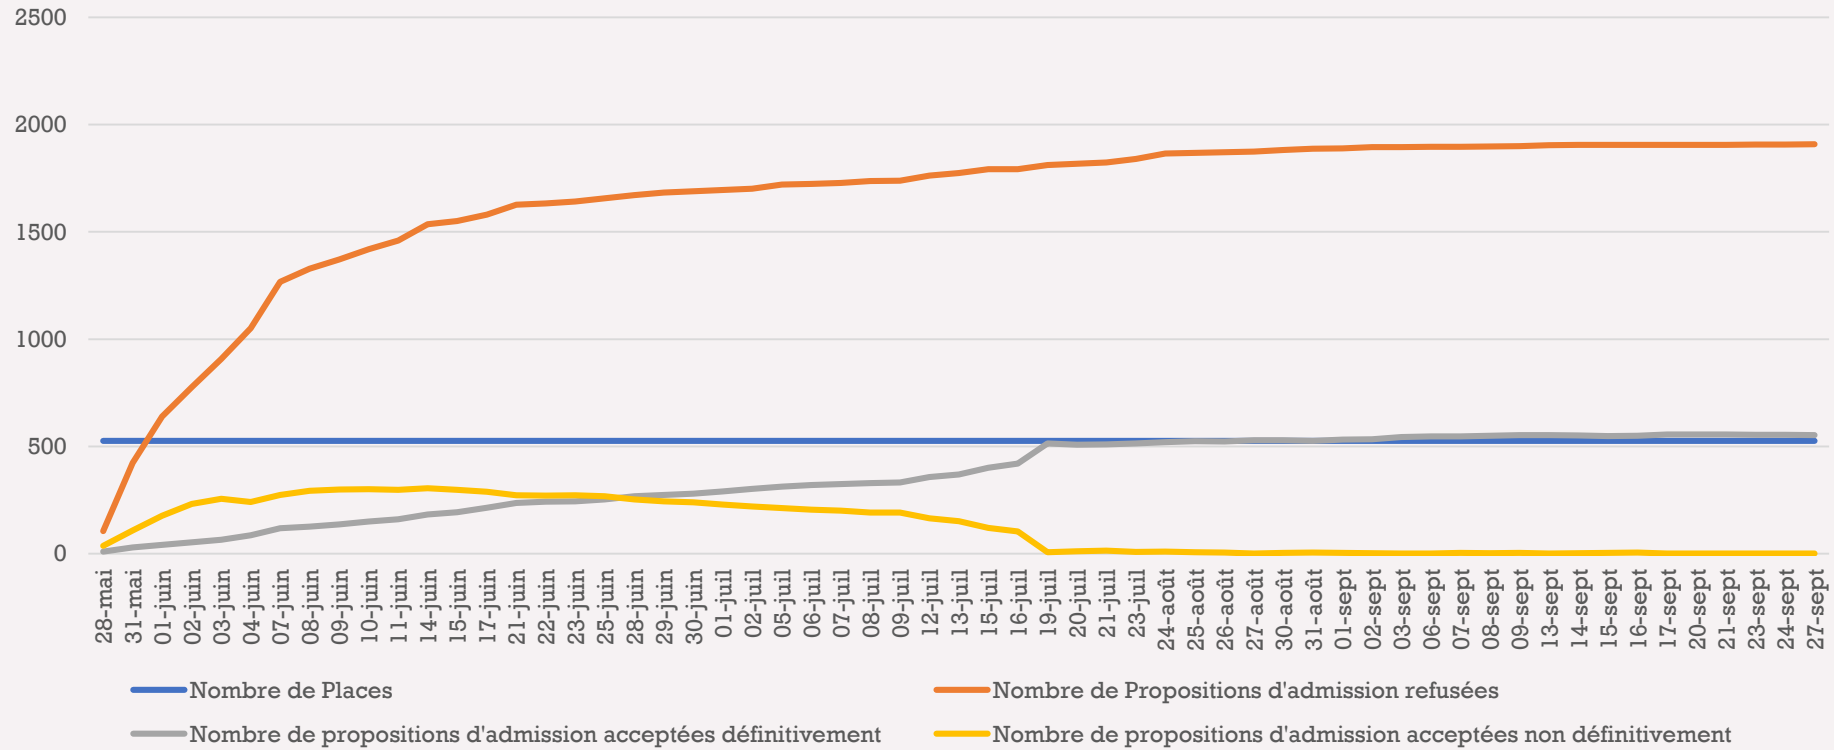

43 admis.es non scolarisé.es - 55

Dont 54 via la **phase complémentaire – 29 l'an passé

*** Dont 332 futur.es titulaires **baccalauréats généraux 2021** soit **80%** des admis.es en terminale

Voici les **types de baccalauréat des 541 étudiant.es inscrit.es** (503 l'an passé):

401 titulaires baccalauréats généraux soit **74%** de la somme des inscrit.es Psup - 330 65,5%

89 titulaires bac techniques et technologiques - 115

30 titulaires bac professionnels – 36

21 titulaires bac étranger ou équivalence – 22

Nota bene : Pour une **capacité d'accueil totale de 675 : 680 étudiant.es** sont **inscrit.es** en Droit au 28 septembre 2021.

Université Lumière-Lyon 2 - Licence - Portail Droit - Programme International MINERVE

Portail Economie, gestion et droit

Vous aviez comptabilisé et ordonné **5 231 candidatures** en avril dernier, contre 4 818 l'an passé (soit +9%) et 5 383 en 2019/20.

Nombre de vœux	5 231
Effectif attendu via Parcoursup	335
Nb inscrit.es via Parcoursup	338