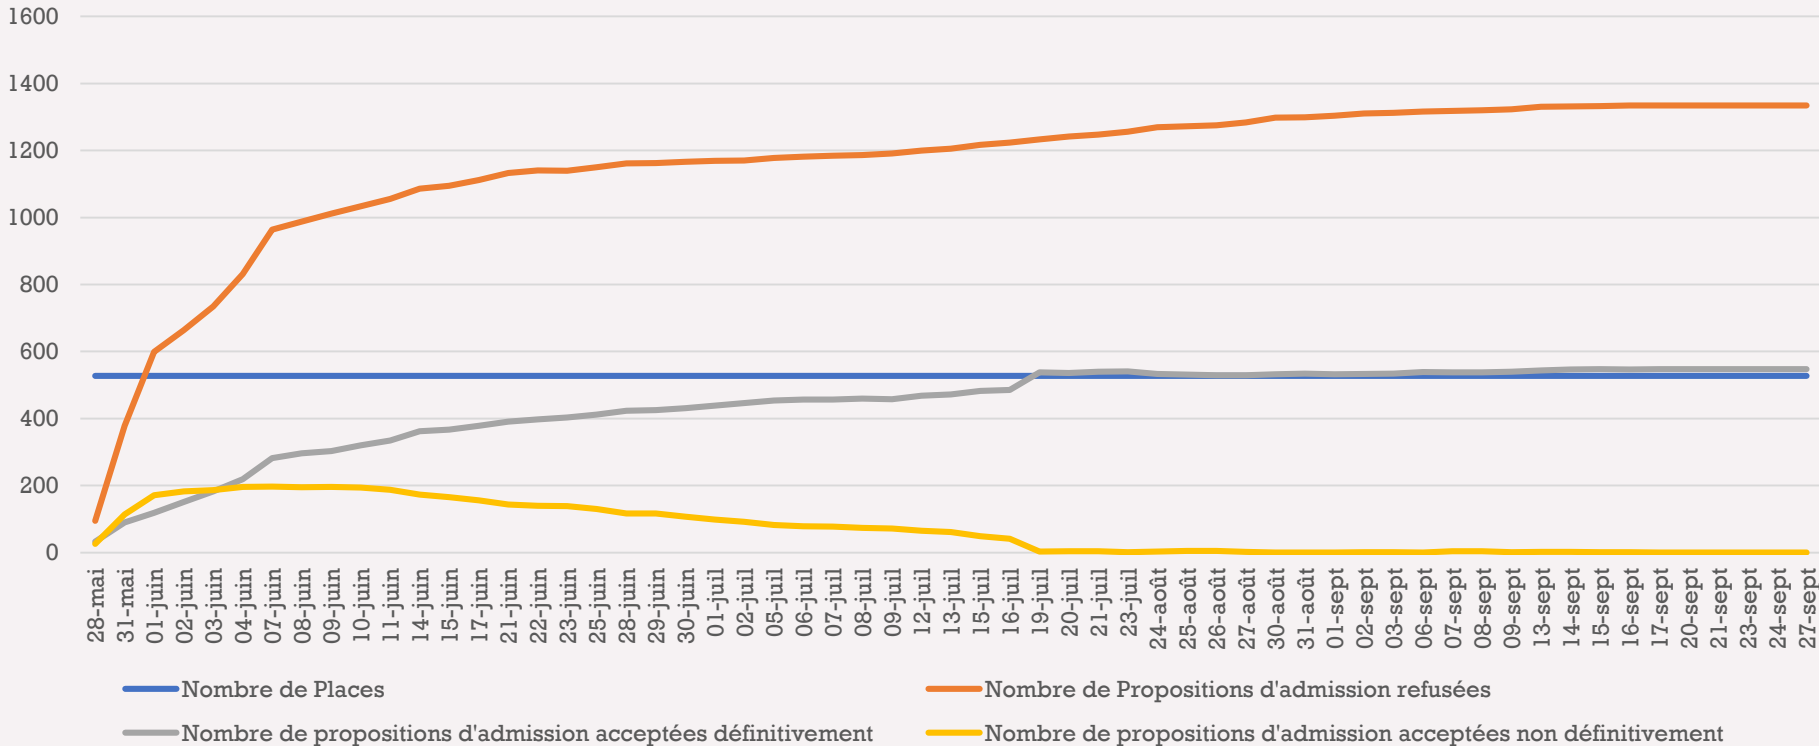

Voici les **types de baccalauréat des 534 étudiant.es inscrit.es L1** (502 l'an passé):

393 titulaires **baccalauréats généraux** soit **73,5%** de la somme des inscrit.es Psup —400 / 79,68% l'an passé

53 titulaires **bac techniques et technologiques** - 53

35 titulaires **bac professionnels** - 39

11 titulaires **bac étranger ou équivalence** - 10

Voici les **types de baccalauréat des 42 étudiant.es inscrit.es en année préparatoire** (38 l'an passé):

37 titulaires **baccalauréats généraux** - 32

4 titulaires **bac techniques et technologiques** - 4

1 titulaire **bac étranger ou équivalence** - 2

Nota bene : Pour une **capacité d'accueil totale de 600** : **595 étudiant.es** sont **inscrit.es en Arts** dont **42 en année préparatoire** au 28 septembre 2021.

Université Lumière-Lyon 2 - Licence - Portail Arts - Programme International MINERVE

Portail Géographie-aménagement et histoire

Vous aviez comptabilisé et ordonné **1 375 candidatures** en avril dernier, contre 565 l'an passé (soit +143%) et 1 108 en 2019/20.