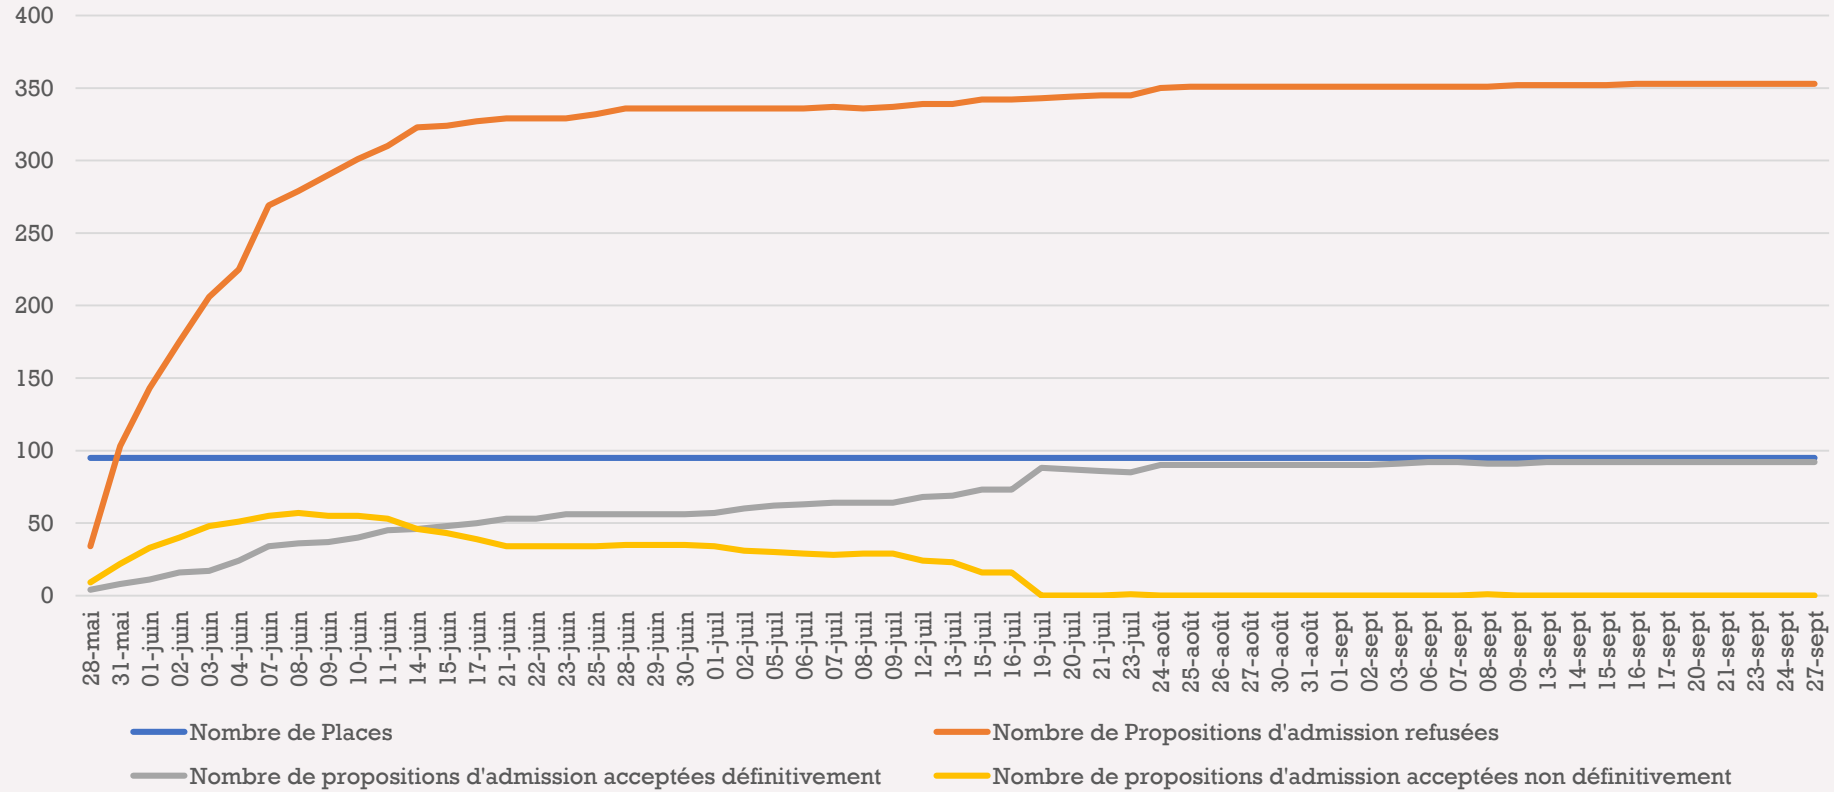

Université Lumière-Lyon 2 - Licence - Portail Langues : Anglais - Chinois