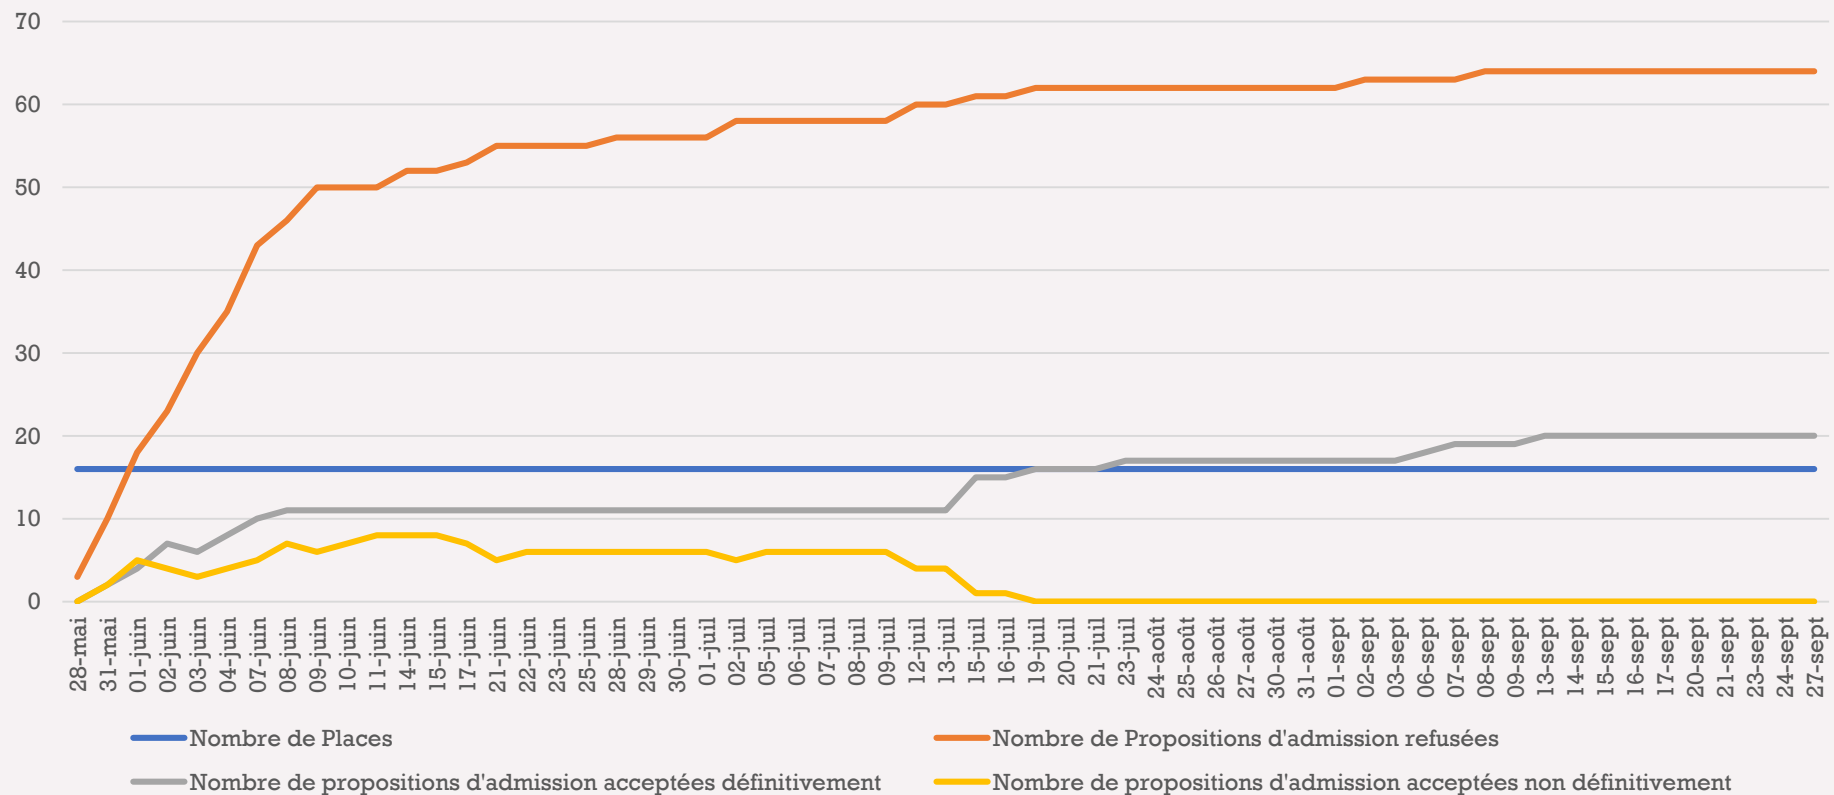

Université Lumière-Lyon 2 - Licence - Portail Langues : Anglais - scandinave