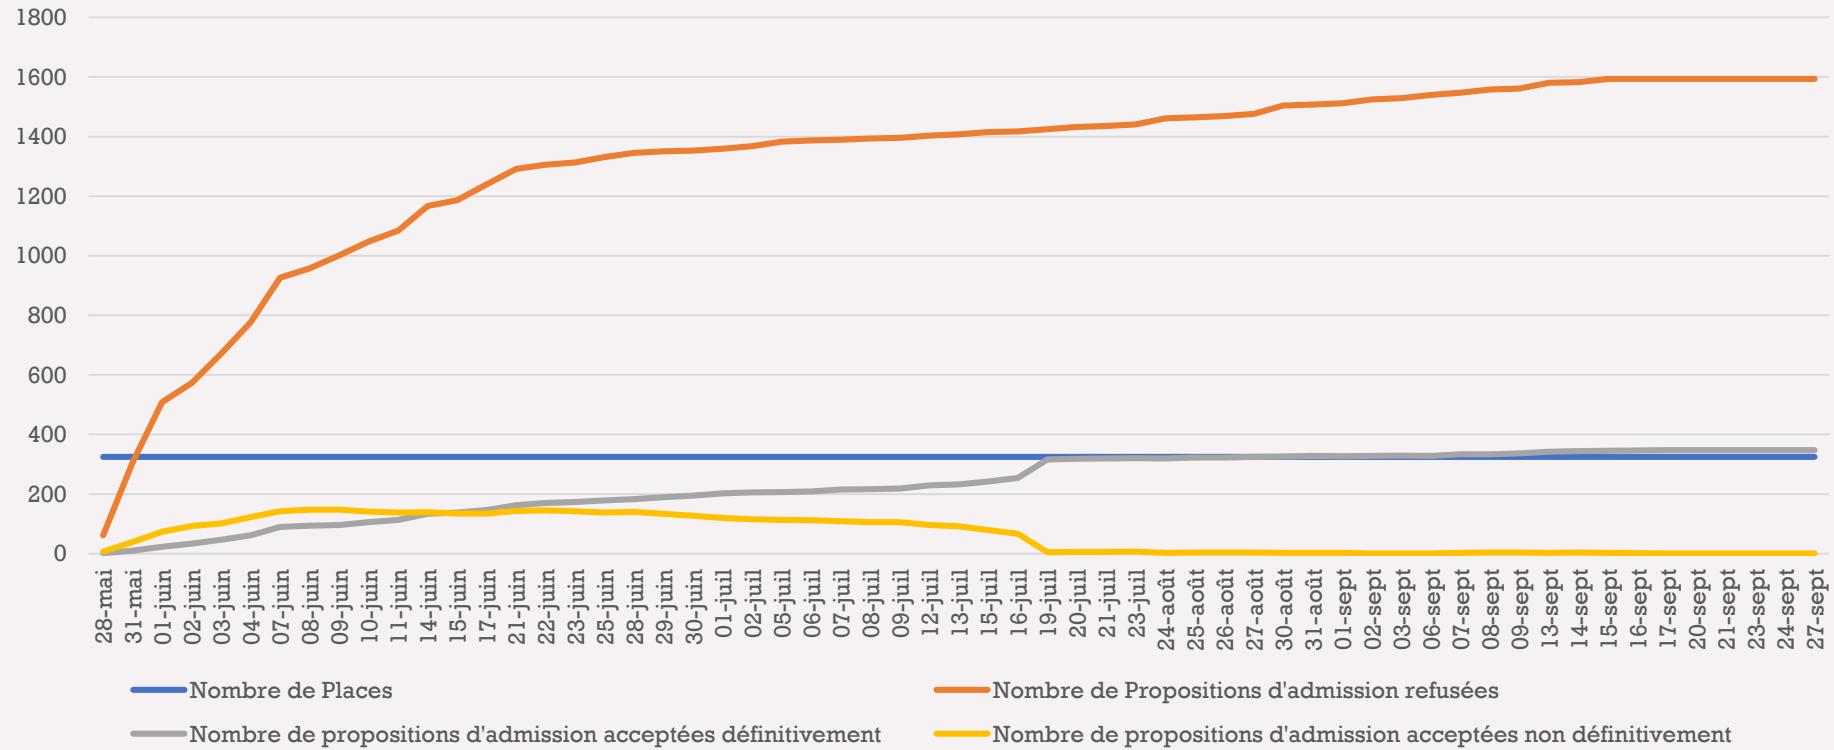

Université Lumière-Lyon 2 - Licence - Portail Economie, gestion et droit - Programme International MINERVE

Portail Humanités

Vous aviez comptabilisé et ordonné **925 candidatures** en avril dernier, 1 244 l'an passé (soit -26%) et 1 209 en 2019/20.

Voici les **profils des 925 candidat.es** :

Nombre de vœux	925
Effectif attendu via Parcoursup	181
Nb inscrit.es via Parcoursup	174

667 candidat.es **en terminale*** soit 72% de la somme des candidatures – 872 70%
161 candidat.es scolarisé.es dans le **supérieur en France** - 226
6 candidat.es scolarisé.es **à l'étranger** - 12
12 candidat.es scolarisé.es **DAEU, MANN, BI** etc. - 7
78 candidat.es **non scolarisé.es** – 127

* Dont 585 futur.es titulaires **baccalauréats généraux 2021** soit **88%** des candidat.es en terminale

Voici les **profils des 190 admis.es**** (198 l'an passé):

98 admis.es **en terminale***** soit **50%** de la somme des admis.es – 113 57%
1 admis.e scolarisé.e dans le **secondaire à l'étranger** - 2
52 admis.es scolarisé.es dans le **supérieur en France** - 48
3 admis.es scolarisé.es dans le **supérieur à l'étranger** - 2
2 admis.es scolarisé.es **DAEU, MANN, BI** etc. - 3
34 admis.es **non scolarisé.es** - 30

** Dont 80 via la **phase complémentaire** – 73 l'an passé

*** Dont 79 futur.es titulaires **baccalauréats généraux 2021** soit **80%** des admis.es en terminale

Voici les **types de baccalauréat des 174 étudiant.es inscrit.es** (179 l'an passé):

128 titulaires **baccalauréats généraux** soit **73%** de la somme des inscrit.es Psup – 111 62%
21 titulaires **bac techniques et technologiques**- 35
16 titulaires **bac professionnels** –25
9 titulaires **bac étranger ou équivalence** – 8

Nota bene : Pour une **capacité d'accueil totale** de **200** : **196 étudiant.es** sont **inscrit.es** en Humanités au 28 septembre 2021.