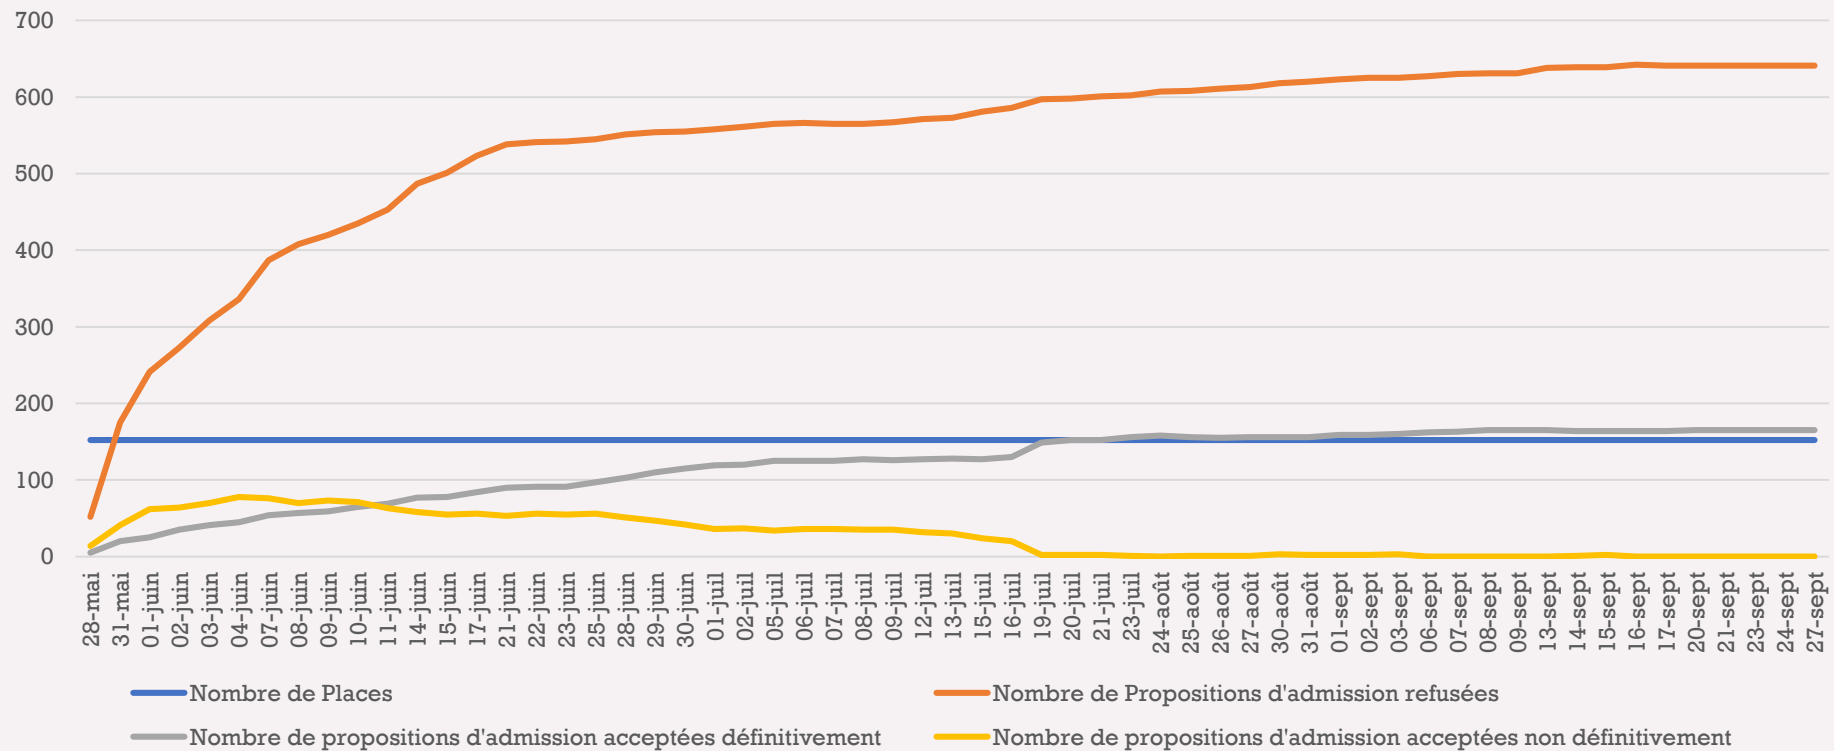

Université Lumière-Lyon 2 - Licence - Portail Lettres, langues et sciences du langage

Portail Langues

Vous aviez comptabilisé et ordonné **4 632 candidatures** en avril dernier, contre 7 135 l'an passé (soit -35%) et 4 784 en 2019/20.

Voici les **profils des 4 632 candidat.es** :

3 566 candidat.es en terminale* soit 77% de la somme des candidatures - 5 277 74%
606 candidat.es scolarisé.es dans le supérieur en France - 1 022
59 candidat.es scolarisé.es à l'étranger - 103
40 candidat.es scolarisé.es DAEU, MANN, BI etc. - 18
361 candidat.es non scolarisé.es - 715

* Dont 3015 futur.es titulaires **baccalauréats généraux 2021** soit 85% des candidat.es en terminale

Voici les **profils des 718 admis.es**** (691 l'an passé):

488 admis.es en terminale*** soit 70% de la somme des admis.es - 476 68%
5 admis.es scolarisé.es dans le secondaire à l'étranger - 7
125 admis.es scolarisé.es dans le supérieur en France - 107
10 admis.es scolarisé.es dans le supérieur à l'étranger - 9
5 admis.es scolarisé.es DAEU, MANN, BI etc. - 5
85 admis.es non scolarisé.es - 87

** Dont 162 via la **phase complémentaire** - 72 l'an passé

*** Dont 355 futur.es titulaires **baccalauréats généraux 2021** soit 73% des admis.es en terminale

NB / 78 admis.es en cursus aménagé Chinois
20 admis.es en année préparatoire Arabe

Voici les **types de baccalauréat des 575 étudiant.es inscrit.es en L1** :

379 titulaires baccalauréats généraux soit 66% de la somme des inscrit.es Psup - 369 62%
98 titulaires bac techniques et technologiques - 103
62 titulaires bac professionnels - 69
36 titulaires bac étranger ou équivalence - 55

NB : **78 étudiant.es inscrit.es en cursus aménagé Chinois** dont 51 titulaires bac généraux - 45

34 étudiant.es inscrit.es en année préparatoire Arabe dont 18 titulaires bac généraux - 20

Pour une **capacité d'accueil totale de 728 : 689 étudiant.es** sont **inscrit.es** en Langues et 78 années préparatoires chinoise et 34 arabe au 28 septembre 2021

Nombre de vœux	4 632
Effectif attendu via Parcoursup	627
Nb inscrit.es via Parcoursup	575