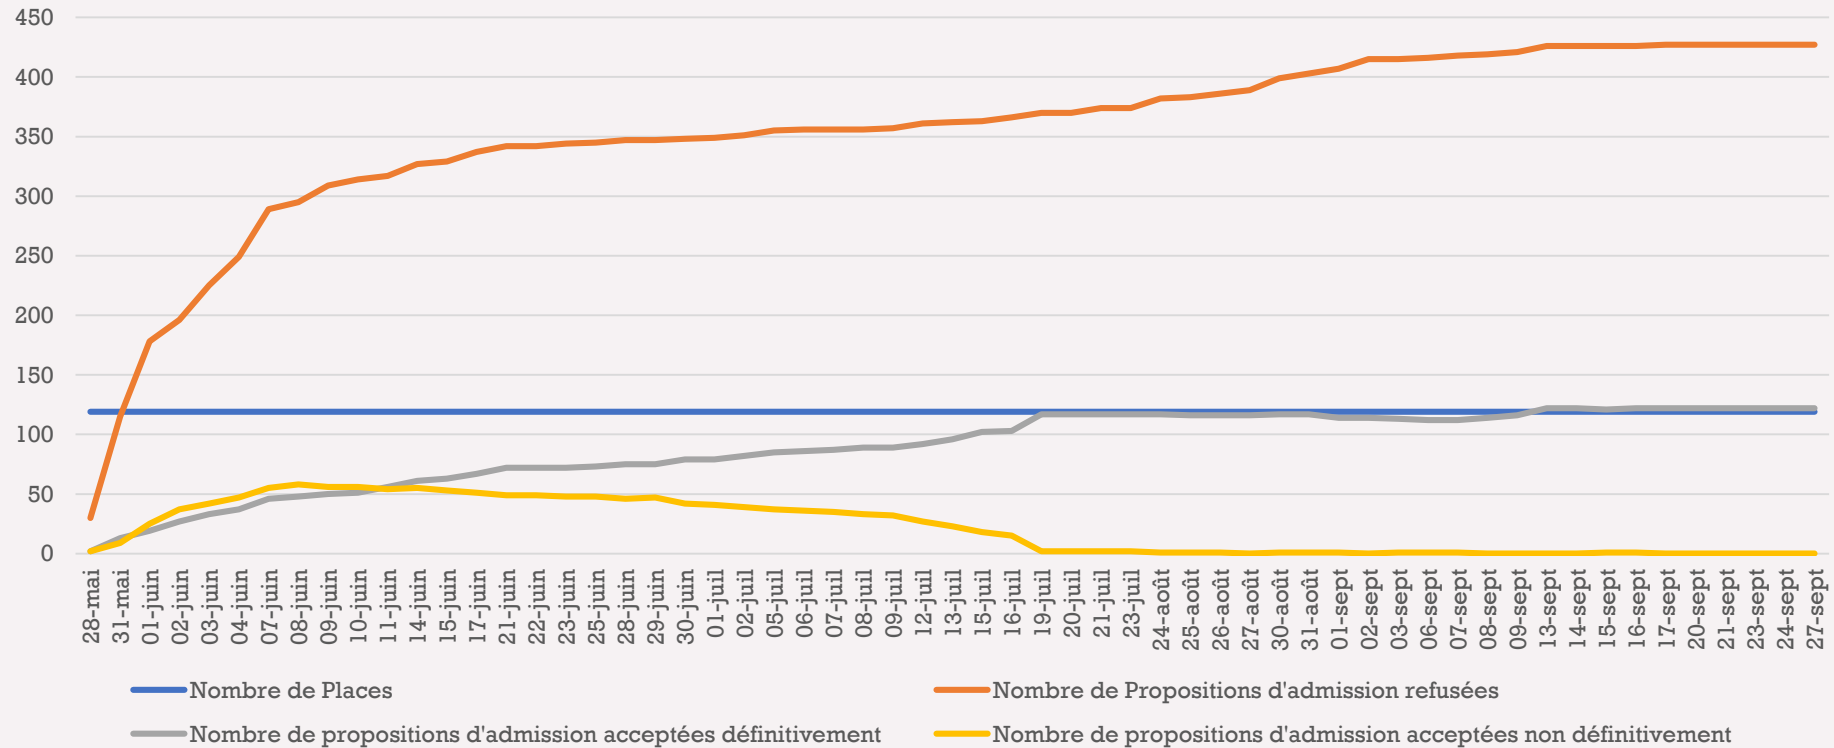

Université Lumière-Lyon 2 - Licence - Portail Langues : Anglais - Espagnol - Programme International MINERVE