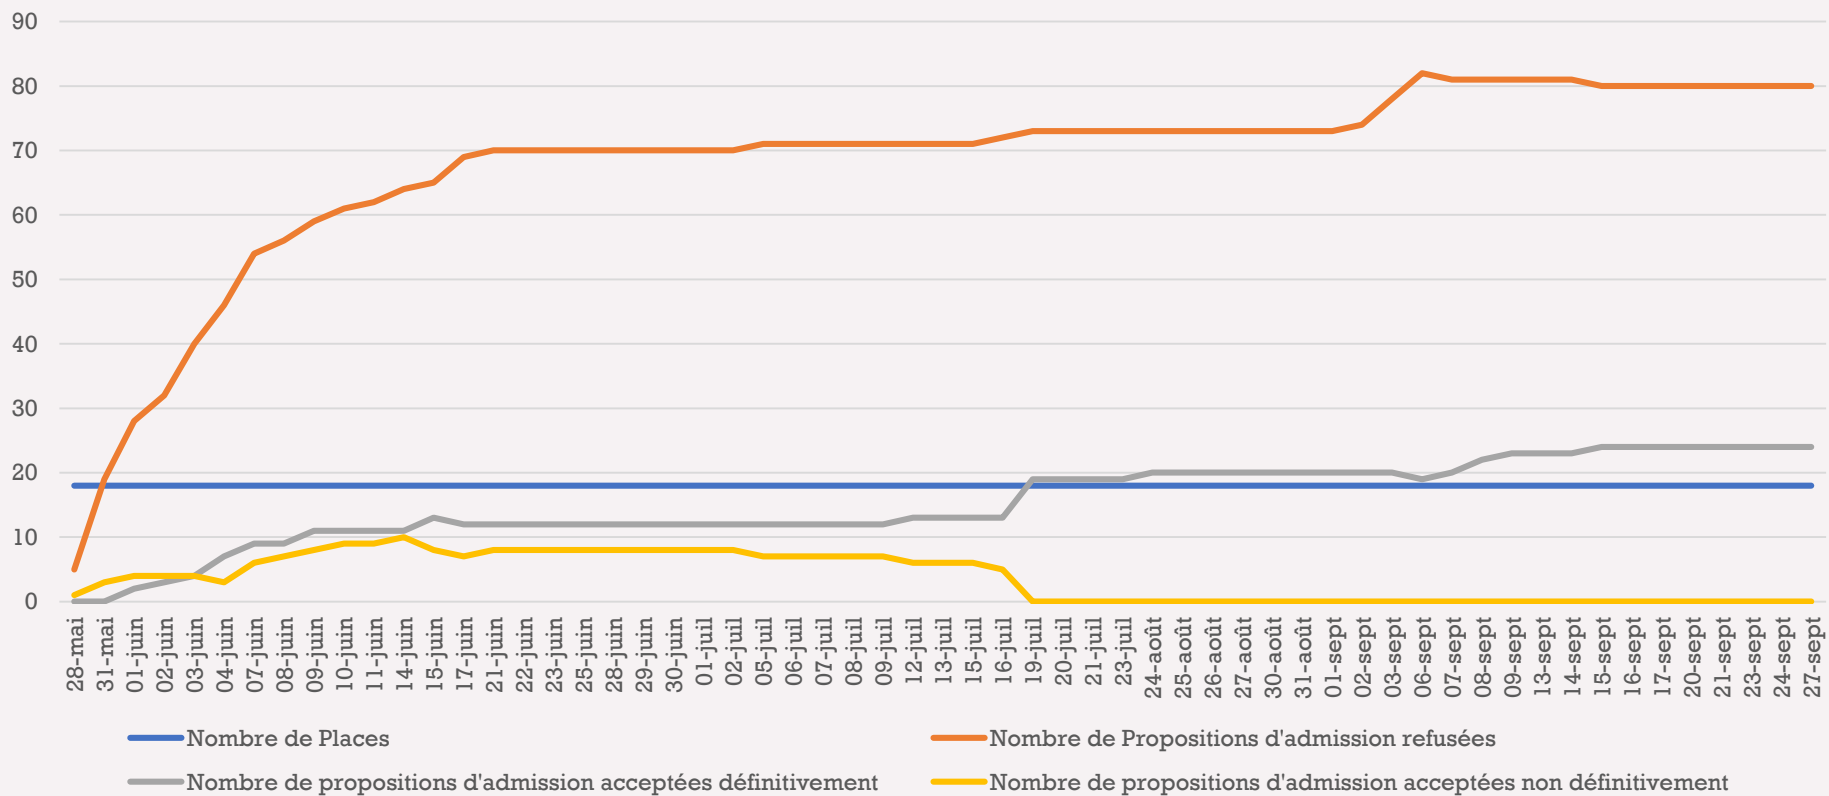

Université Lumière-Lyon 2 - Licence - Portail Langues: Anglais - Portugais

Portail Institutions et société

Vous aviez comptabilisé et ordonné **3 424 candidatures** en avril dernier, contre 2 641 l'an passé (soit +30%) et 3 175 en 2019/20.

Voici les **profils des 3 424 candidat.es** :

Nombre de vœux	3 424
Effectif attendu via Parcoursup	321
Nb inscrit.es via Parcoursup	316

2 890 candidat.es en terminale* soit 84% de la somme des candidatures – 1 966 74%

350 candidat.es scolarisé.es dans le **supérieur en France** - 456

57 candidat.es scolarisé.es à l'**étranger** - 60

32 candidat.es scolarisé.es **DAEU, MANN, BI** etc. - 1

95 candidat.es non scolarisé.es – 158

* Dont 2811 futur.es titulaires **baccalauréats généraux 2021** soit **97%** des candidat.es en terminale

Voici les **profils des 332 admis.es**** (343 l'an passé):

266 admis.es en terminale** soit **72%** de la somme des admis.es – 241 70%

11 admis.es scolarisé.es dans le **secondaire à l'étranger** - 8

34 admis.es scolarisé.es dans le **supérieur en France** - 51

4 admis.es scolarisé.es dans le **supérieur à l'étranger** - 7

4 admis.es scolarisé.es **DAEU, MANN, BI** etc. - 4

13 admis.es non scolarisé.es - 32

** Pas d'admission via la **phase complémentaire** cette année – 38 l'an passé

** * Dont 249 futur.es titulaires **baccalauréats généraux 2021** soit **94%** des **admis.es en terminale**

Voici les **types de baccalauréat des 316 étudiant.es inscrit.es** (335 l'an passé):

279 titulaires baccalauréats généraux soit **89%** de la somme des inscrit.es Psup – 274 81%

21 titulaires bac techniques et technologiques- 38

4 titulaires bac professionnels – 10

12 titulaires bac étranger ou équivalence – 15

Nota bene : Pour une **capacité d'accueil totale de 360** : **340 étudiant.es** sont **inscrit.es** en Institutions et société au 28 septembre 2021