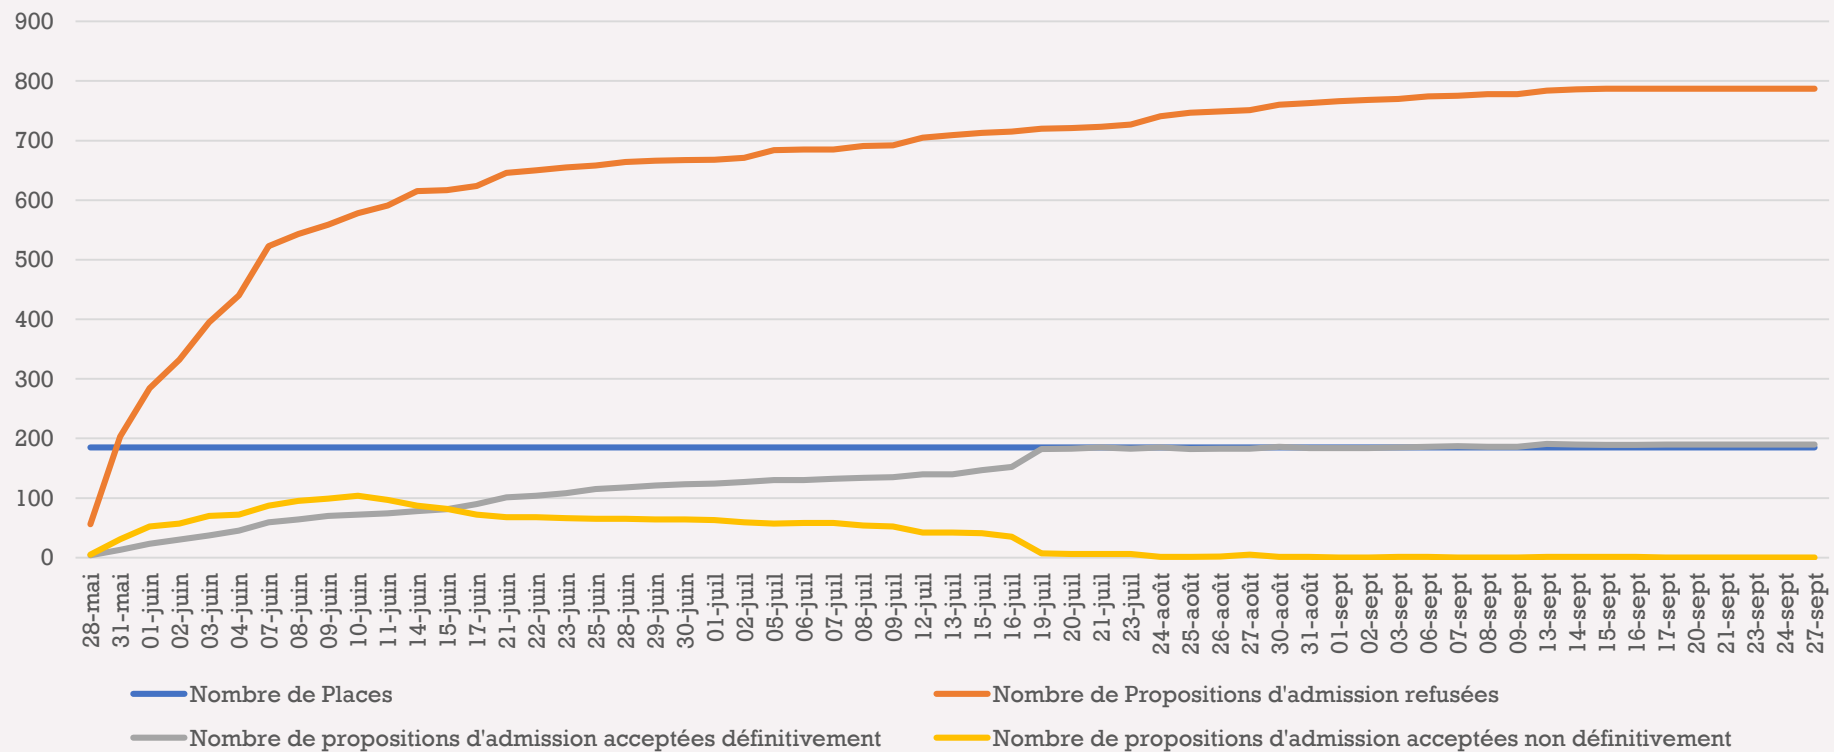

Université Lumière-Lyon 2 - Licence - Portail Humanités - Programme International MINERVE

Portail Sciences sociales

Vous aviez comptabilisé et ordonné **3 321 candidatures** en avril dernier, contre 3 986 l'an passé (soit -17%) et 2 359 en 2019/20.

Voici les **profils des 3 321 candidat.es** :

Nombre de vœux	3 321
Effectif attendu via Parcoursup	355
Nb inscrit.es via Parcoursup	335

2 617 candidat.es en terminale* soit 79% de la somme des candidatures – 2 805 70%
435 candidat.es scolarisé.es dans le **supérieur en France** - 715
49 candidat.es scolarisé.es à l'**étranger** - 85
45 candidat.es scolarisé.es **DAEU, MANN, BI** etc. - 13
175 candidat.es non scolarisé.es – 368

* Dont 2542 futur.es titulaires **baccalauréats généraux 2021** soit **97%** des candidat.es en terminale

Voici les **profils des 344 admis.es*** (382 l'an passé):

269 admis.es en terminale** soit **78%** de la somme des admis.es – 239 62%
2 admis.es scolarisé.es dans le **secondaire à l'étranger** – 5
46 admis.es scolarisé.es dans le **supérieur en France** - 65
4 admis.es scolarisé.es dans le **supérieur à l'étranger** - 6
1 admis.e scolarisé.e **DAEU, MANN, BI** etc. - 6
22 admis.es non scolarisé.es - 61

*Pas d'admission via la **phase complémentaire** cette année – 32 l'an passé

** Dont 253 futur.es titulaires **baccalauréats généraux 2021** soit **94%** des admis.es en terminale

Voici les **types de baccalauréat des 335 étudiant.es inscrit.es** (359 l'an passé):

300 titulaires baccalauréats généraux soit **90%** de la somme des inscrit.es Psup – 277 77,5%
21 titulaires bac techniques et technologiques - 52
4 titulaires bac professionnels – 19
10 titulaires bac étranger ou équivalence – 10

Nota bene : Pour une **capacité d'accueil totale de 400** : **396 étudiant.es** sont **inscrit.es** en Sciences sociales au 28 septembre 2021.