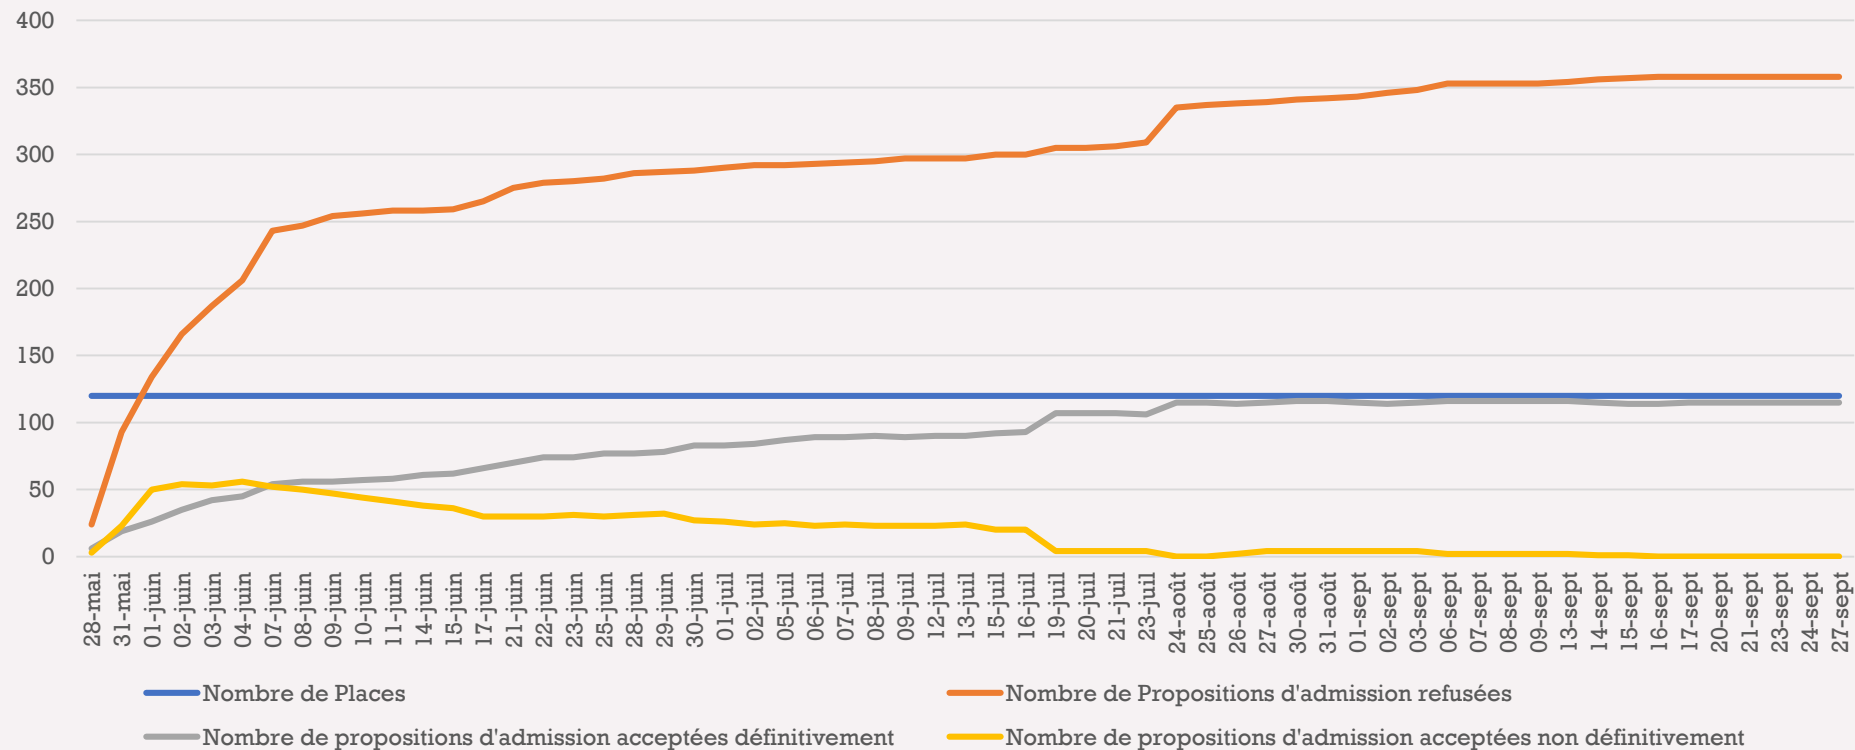

Université Lumière-Lyon 2 - Licence - Portail Langues : Espagnol - Programme International MINERVE

Université Lumière-Lyon 2 - Licence - Portail Langues : Portugais

Université Lumière-Lyon 2 - Licence - Portail Langues: Anglais - Italien - Programme International MINERVE