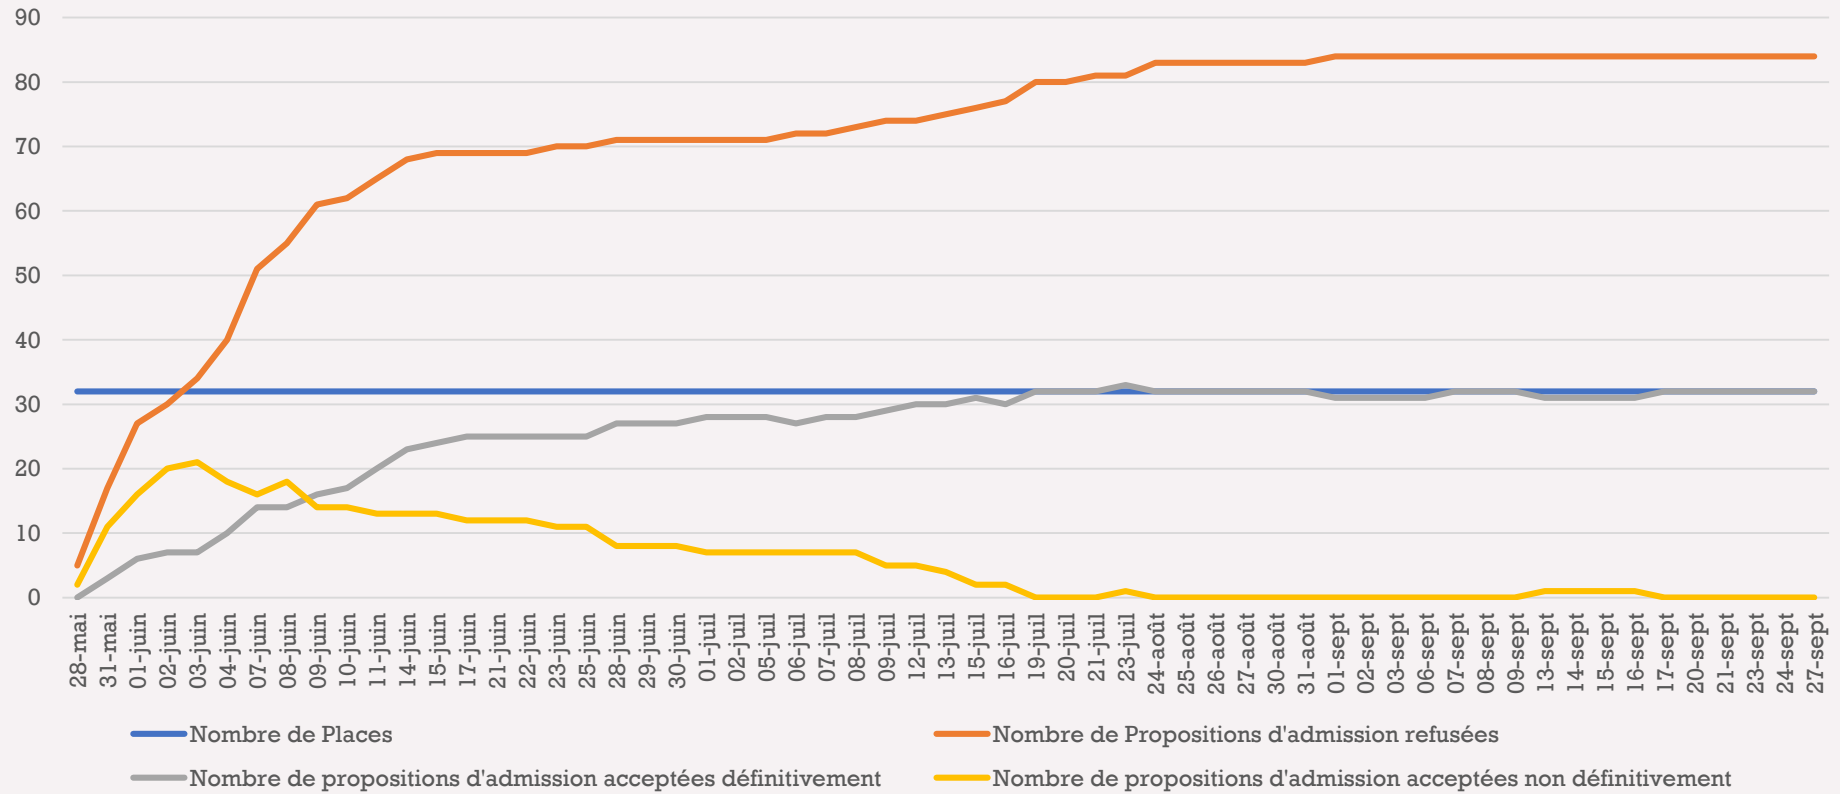

Université Lumière-Lyon 2 - Licence - Portail Langues : Anglais - Arabe