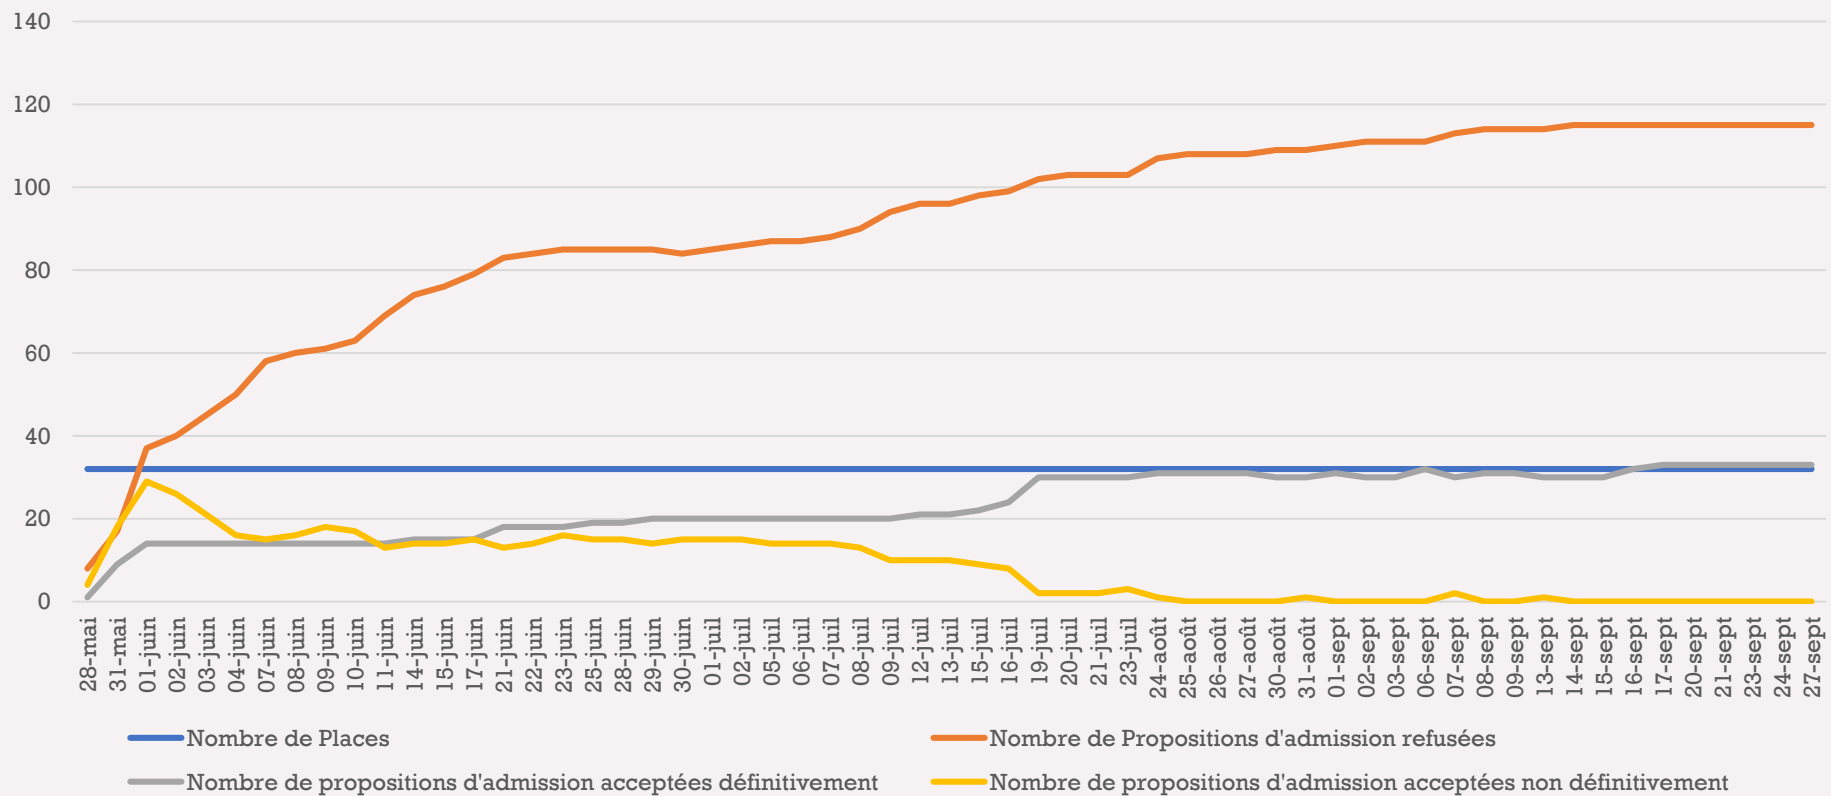

Université Lumière-Lyon 2 - Licence - Portail Langues : Arabe