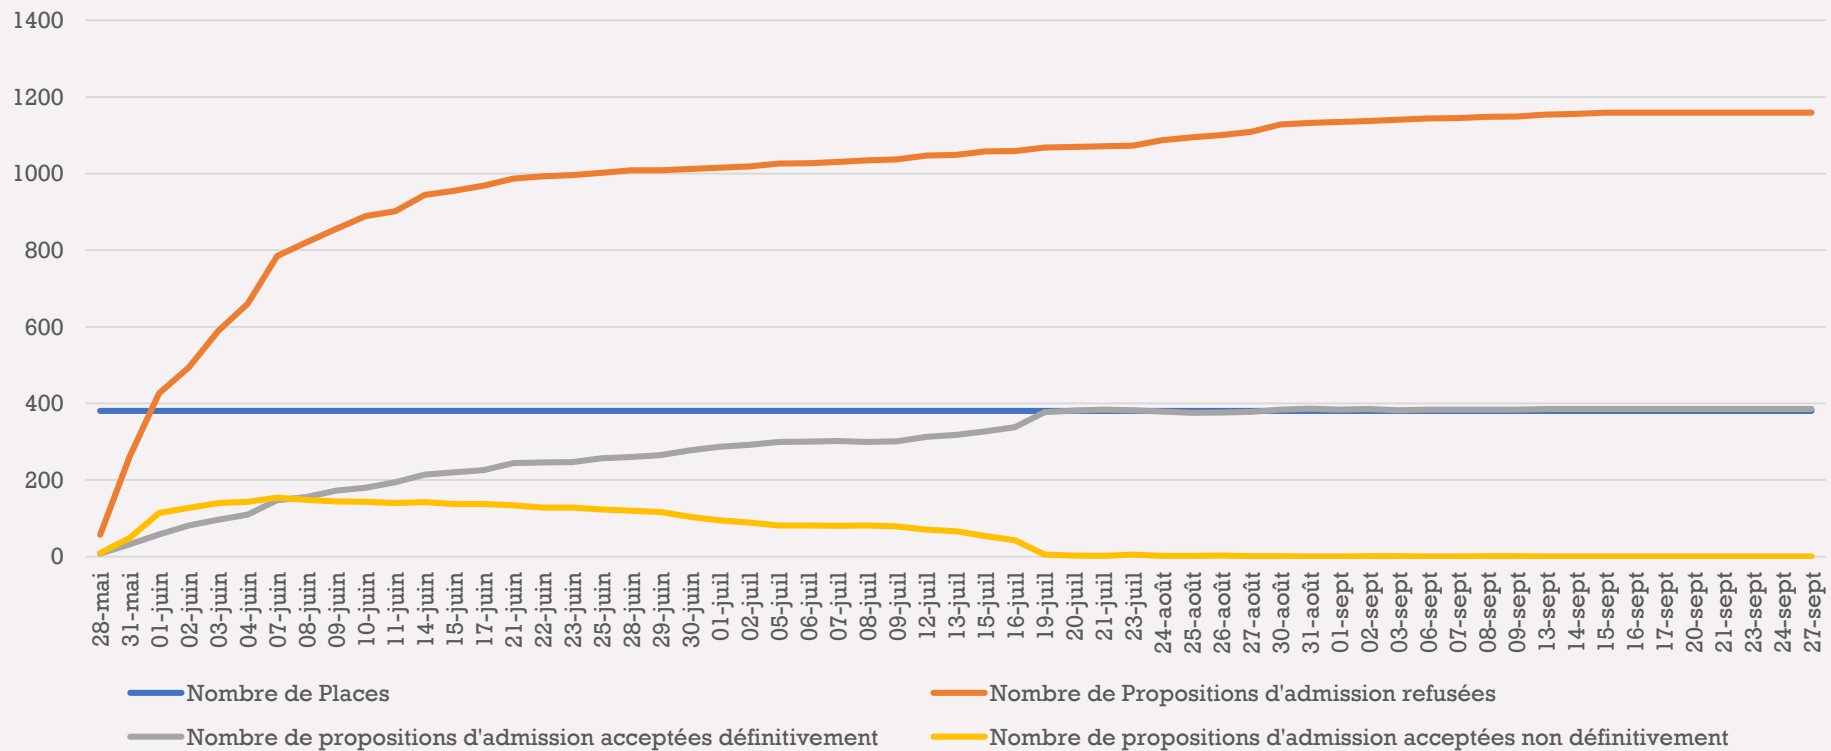

Nota bene : Pour une **capacité d'accueil totale de 405 : 400 étudiant.es** sont **inscrit.es** en Médias cultures et sociétés au 28 septembre 2021

Université Lumière-Lyon 2 - Licence - Portail Médias, cultures et sociétés – Programme International MINERVE